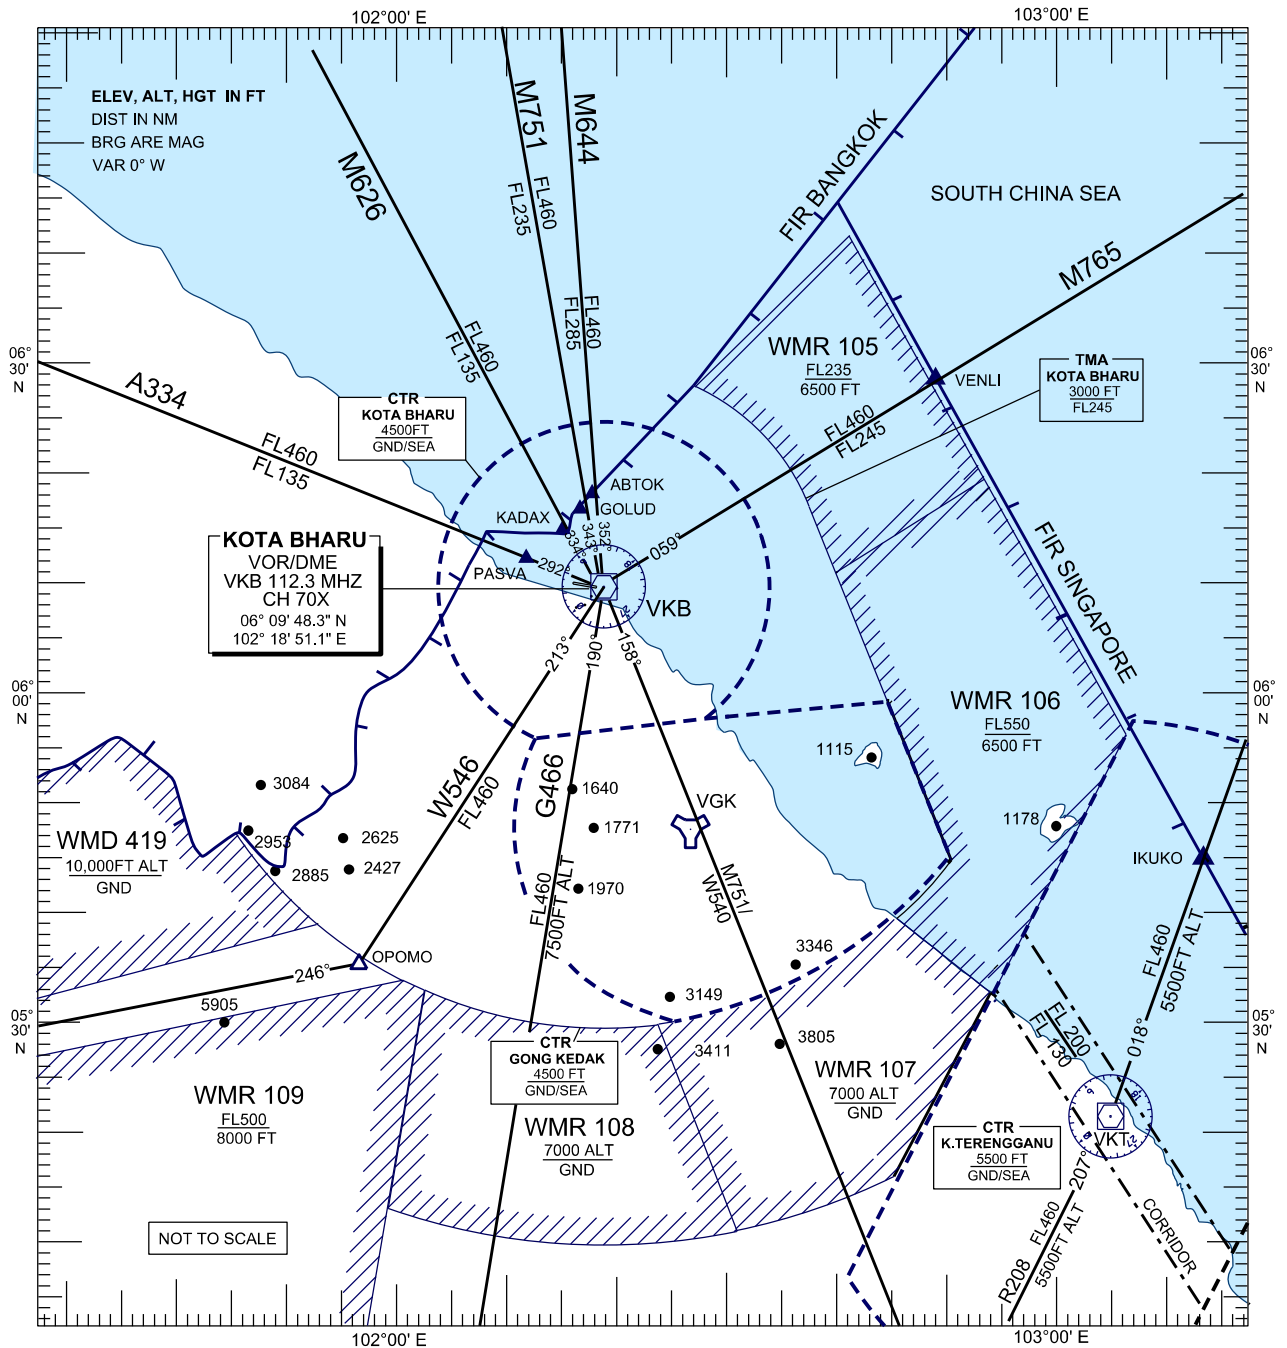

KOTA BHARU TMA

KOTA BHARU
VOR/DME
VKB 112.3 MHZ
CH 70X
06° 09' 48.3" N
102° 18' 51.1" E

CTR
KOTA BHARU
4500 FT
GND/SEA

TMA
KOTA BHARU
3000 FT
FL245

CTR
GONG KEDAK
4500 FT
GND/SEA

CTR
K. TERENGGANU
5500 FT
GND/SEA

NOT TO SCALE

CHANGES : AMEND FIR BOUNDARY
AMEND ATS ROUTE