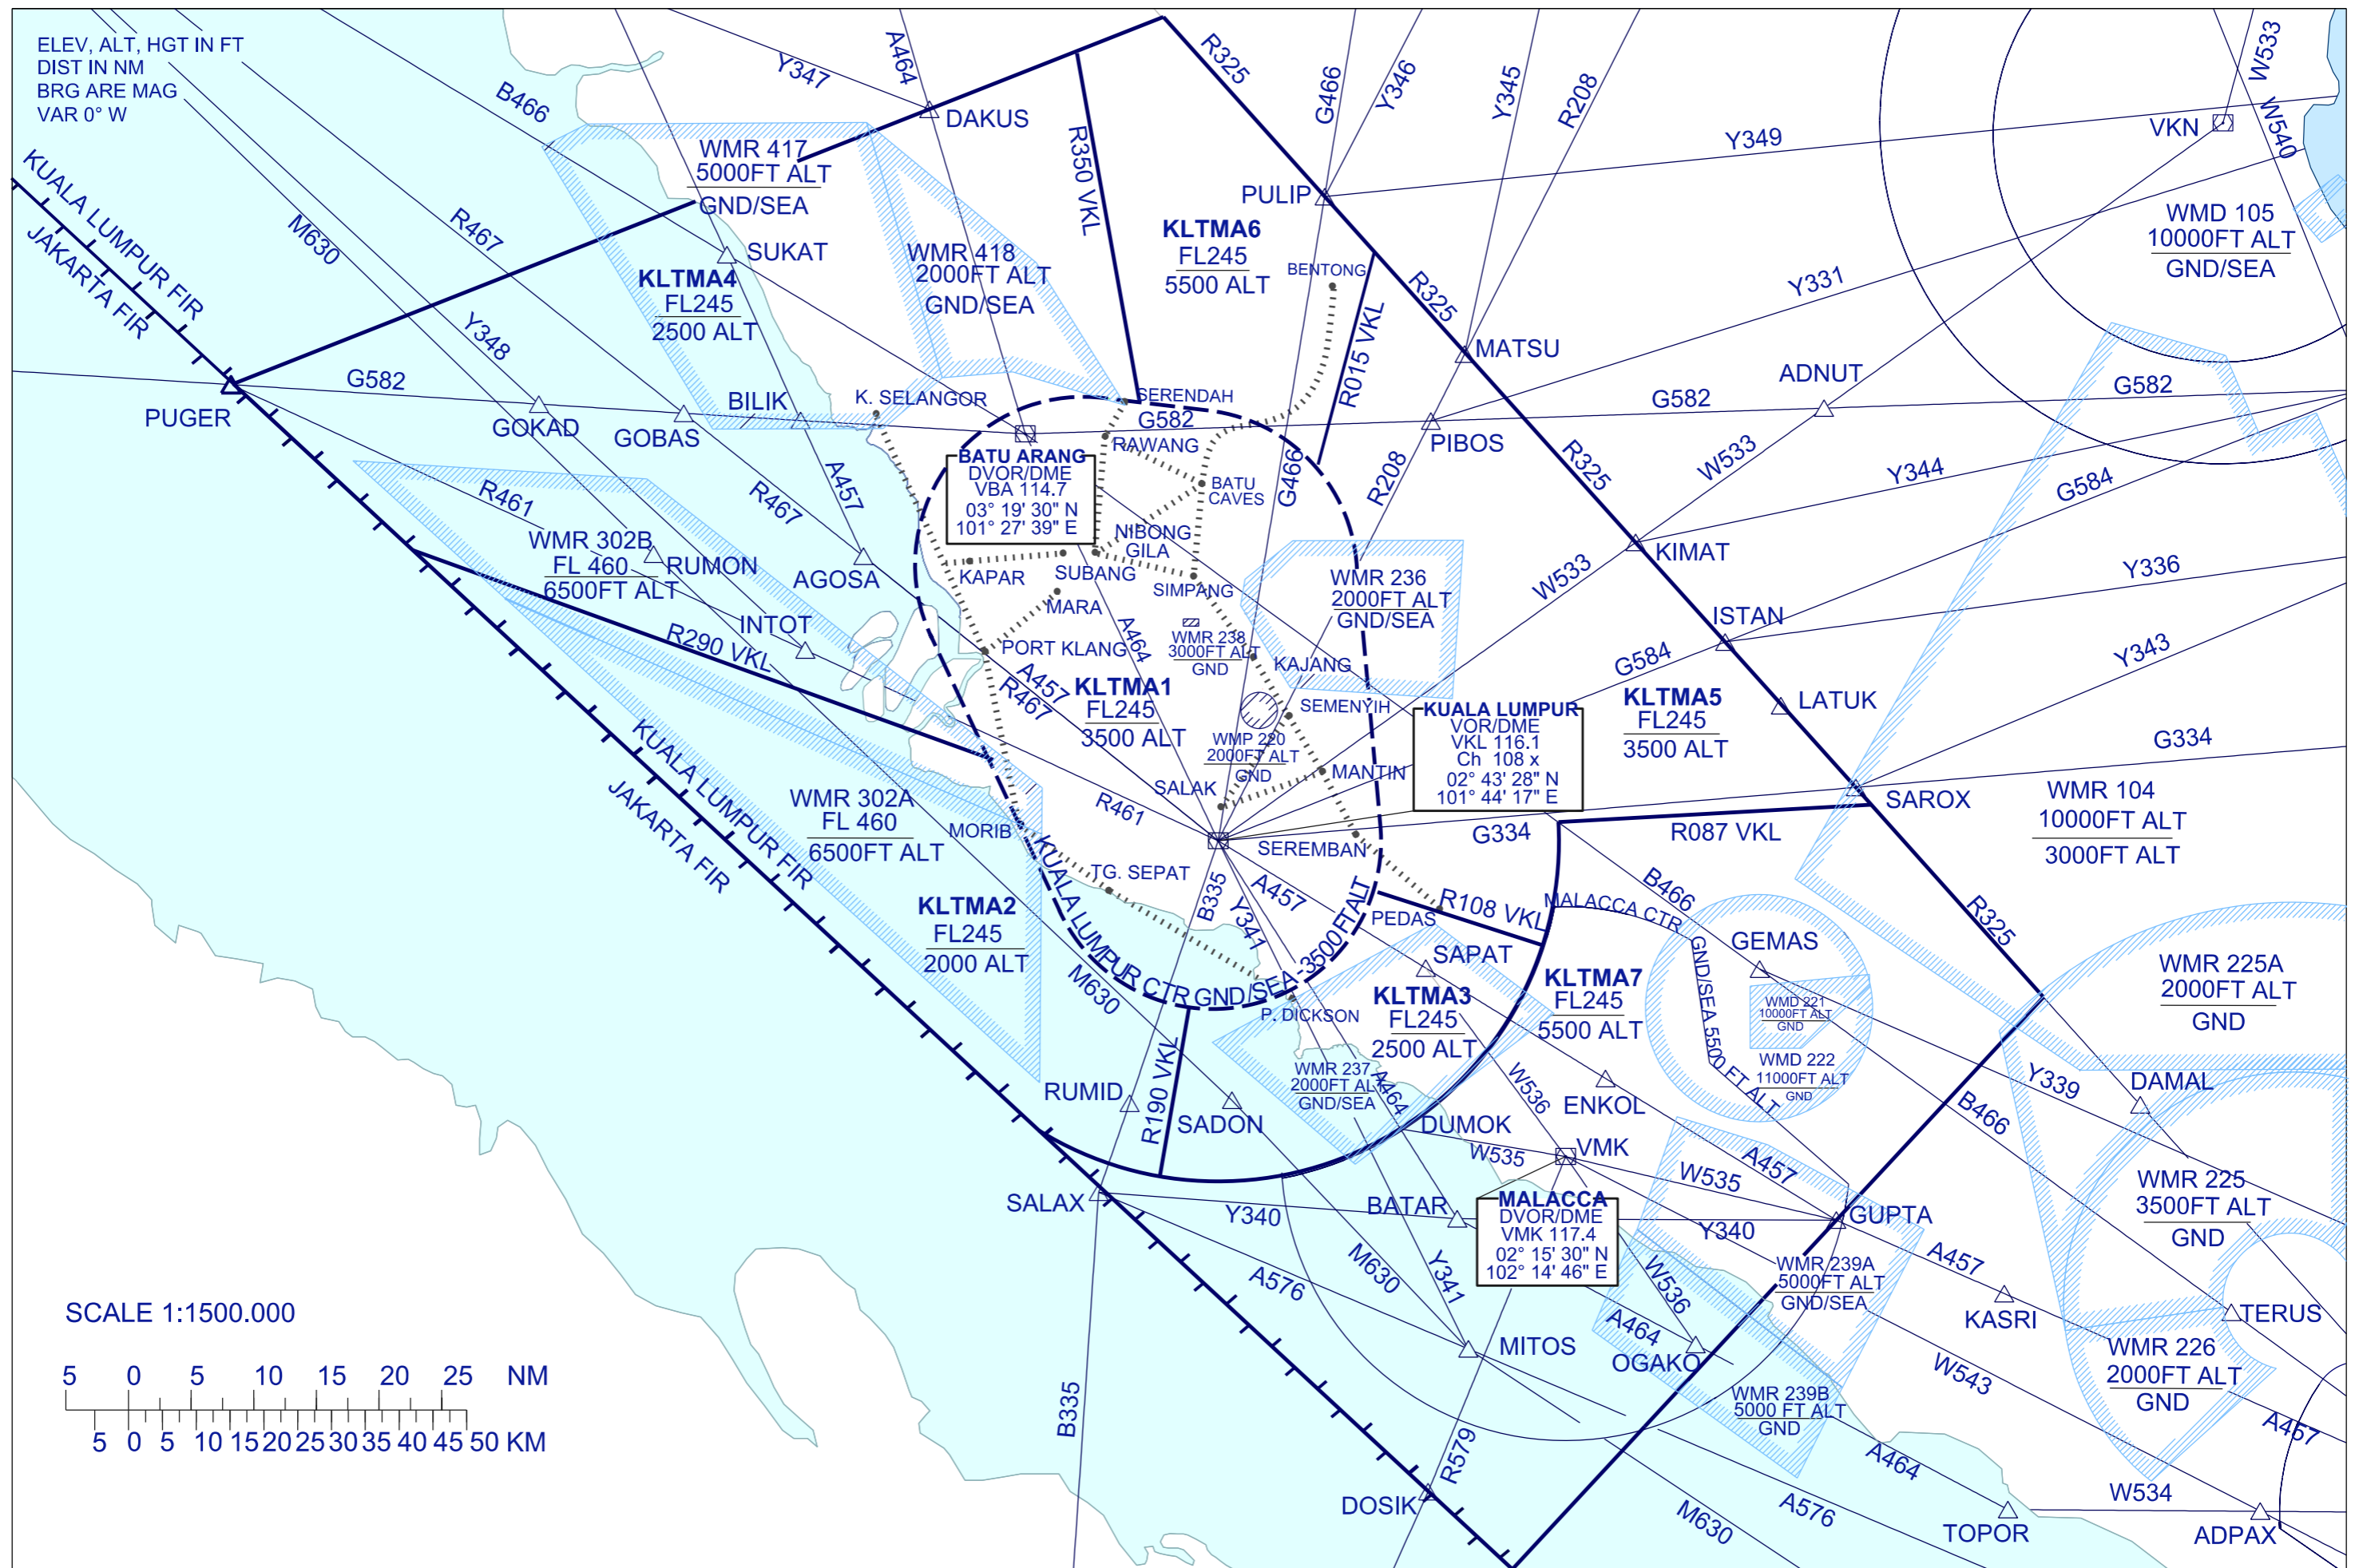

KUALA LUMPUR TMA / CTR

CHANGES : AMEND COORDINATES FOR BATU ARANG & MALACCA.