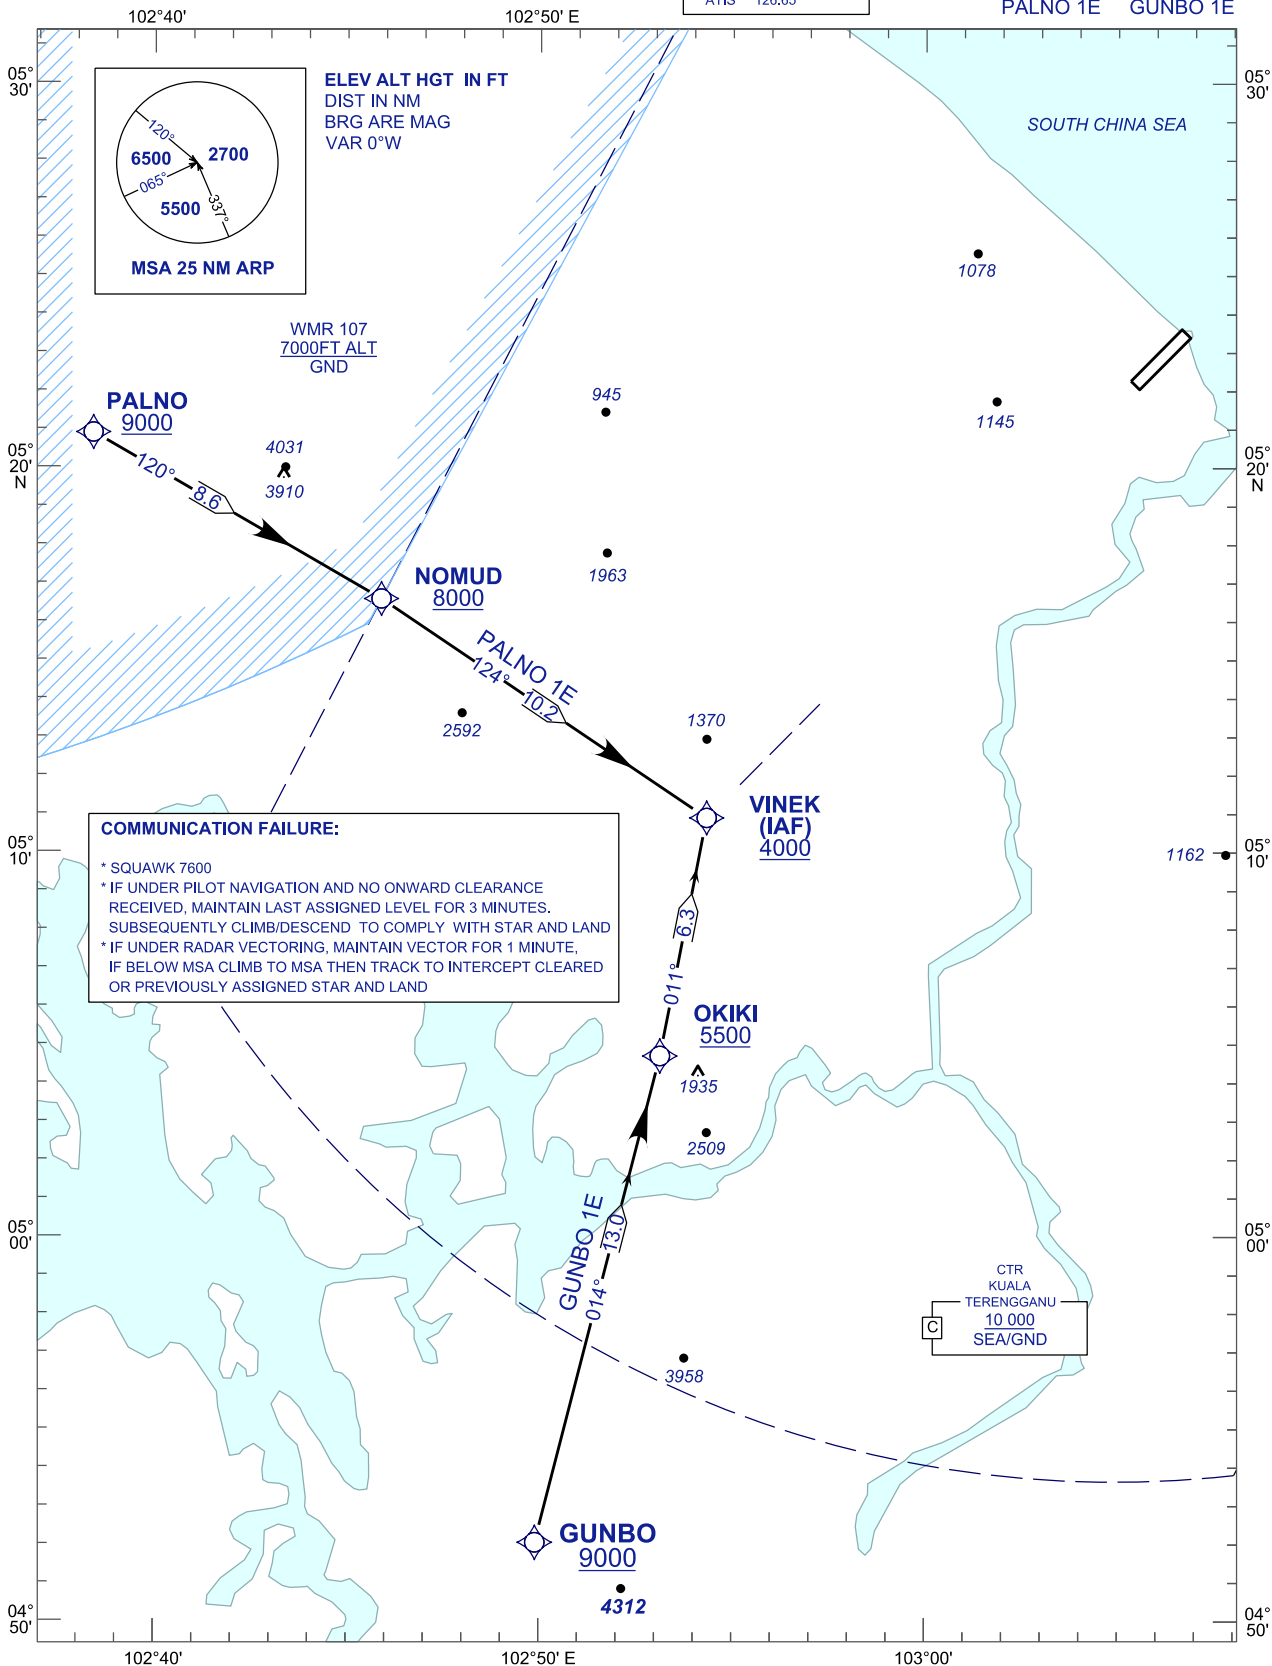

**STANDARD ARRIVAL CHART  
INSTRUMENT (STAR) - ICAO**

**KUALA TERENGGANU/  
SULTAN MAHMUD (WMKN)**

TRANSITION ALTITUDE  
11 000 FT

TWR	123.6 (PRY)
	119.05 (SRY)
	235.32 (UHF)
	121.5 (EMERG)
SMC	121.6
ATIS	126.65

**RNAV (GNSS) RWY04**  
PALNO 1E GUNBO 1E

CHANGES : ATS COMMUNICATION FREQUENCIES