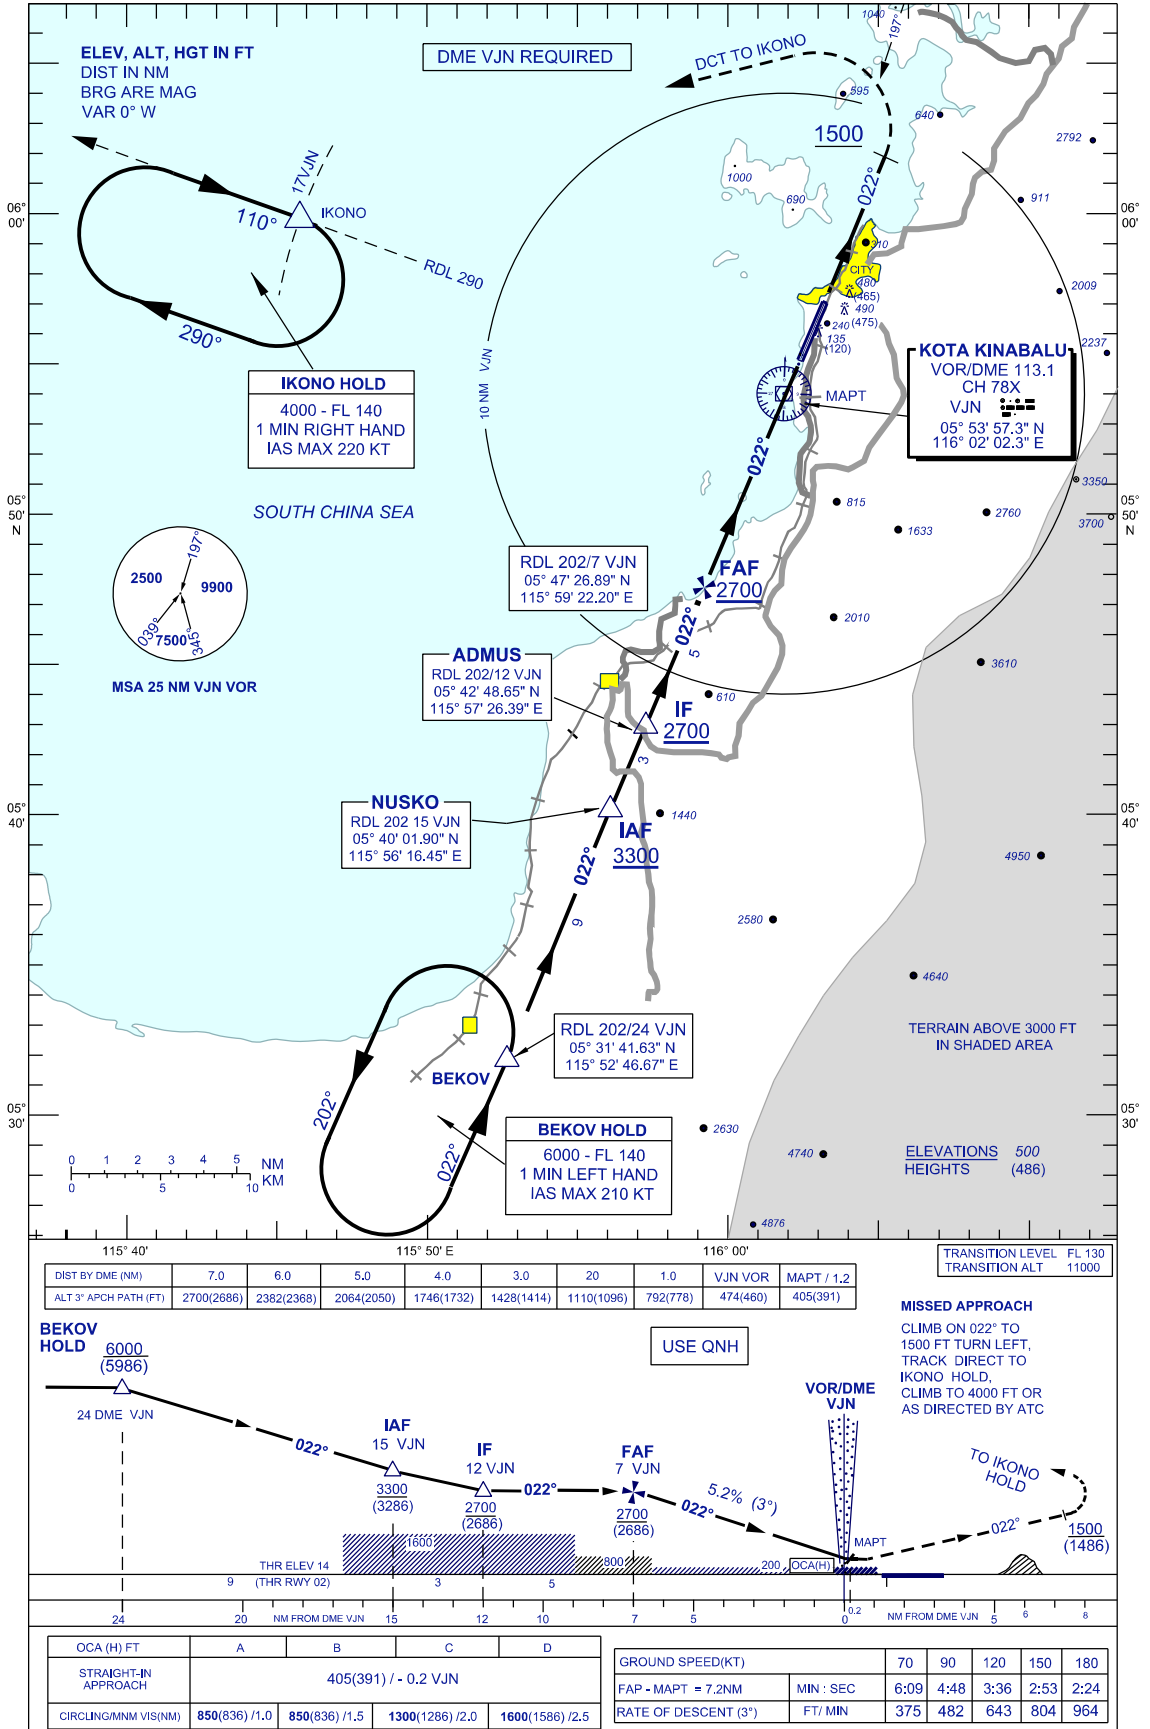

**INSTRUMENT
APPROACH
CHART - ICAO**

AERODROME ELEV 14 FT
HEIGHTS RELATED TO
THR RWY 02 - ELEV 14 FT

APP 119.1
TWR 118.3
GND 121.6
ATIS 127.4

**KOTA KINABALU/
KOTA KINABALU (WBKK)
RWY 02**
VOR Z

CHANGES : REMOVE NDB JSL.