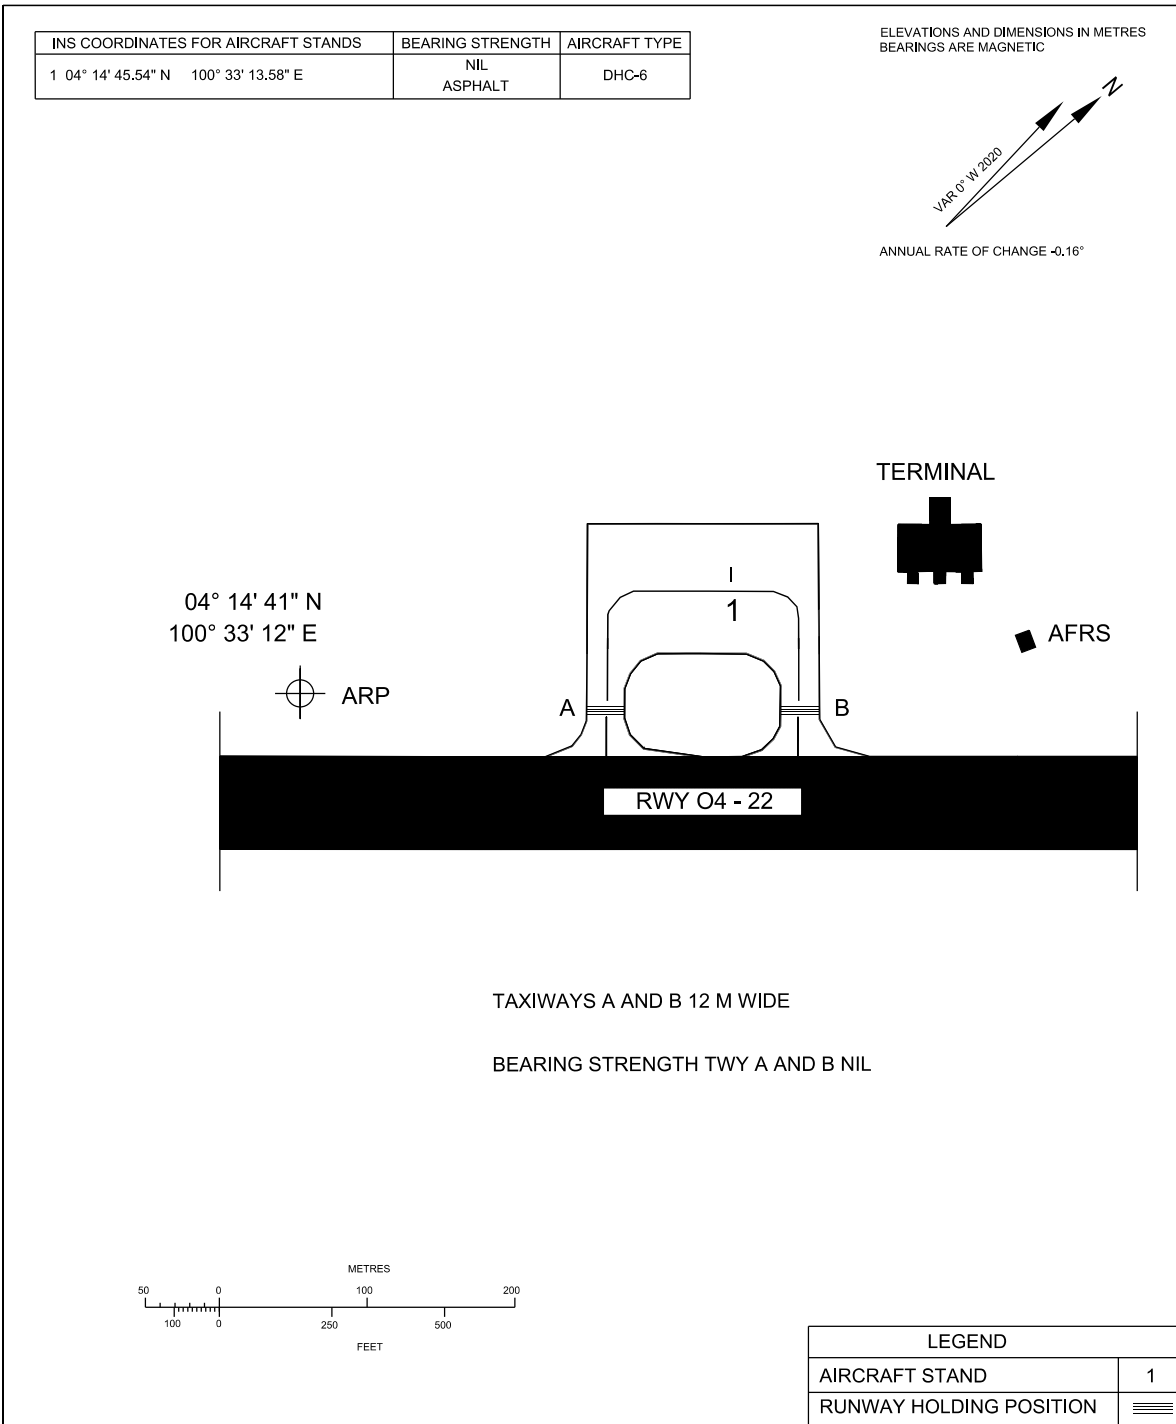

**AIRCRAFT PARKING/
DOCKING CHART - ICAO**

APRON ELEV
8 M

**PULAU PANGKOR/
PULAU PANGKOR AIRPORT**

CHANGES : SCALE BAR & ADD NEW TABULAR.