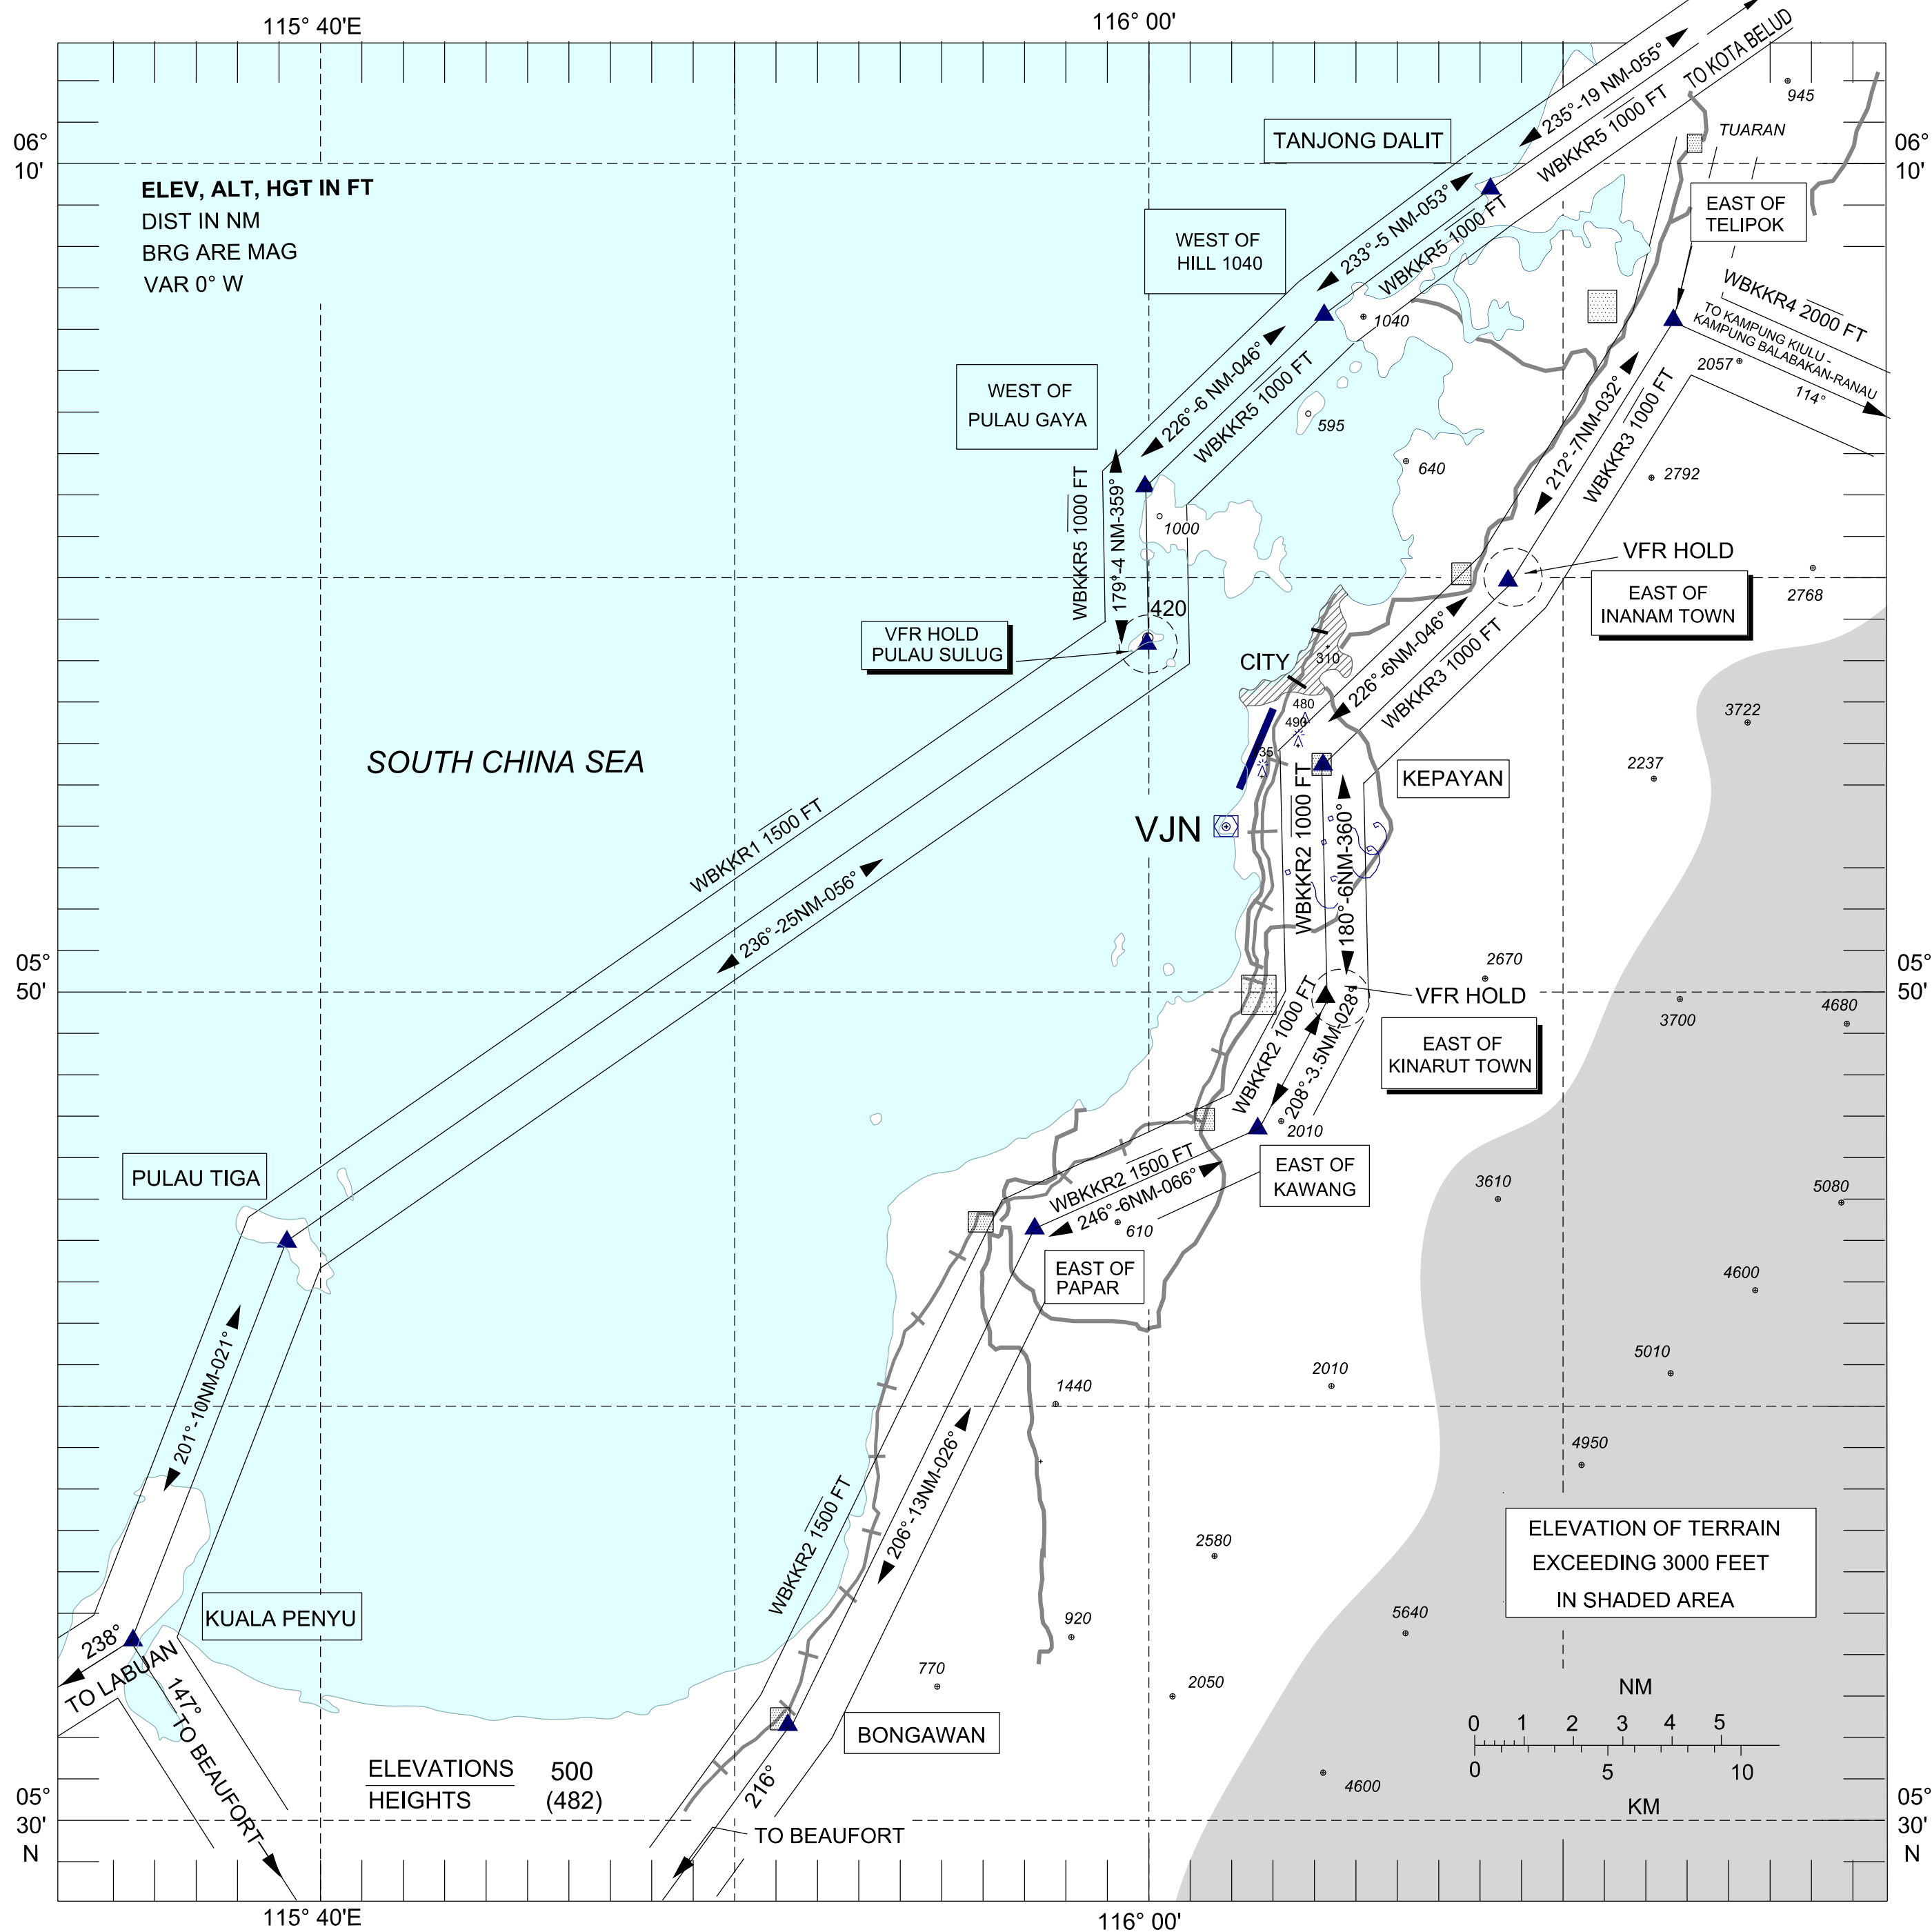

VFR LANE CHART

AERODROME ELEV 18 FT

APP 119.10
TWR 118.30

KOTA KINABALU / KOTA KINABALU (WBKK)

CHANGES : RENAME OF VFR LANES