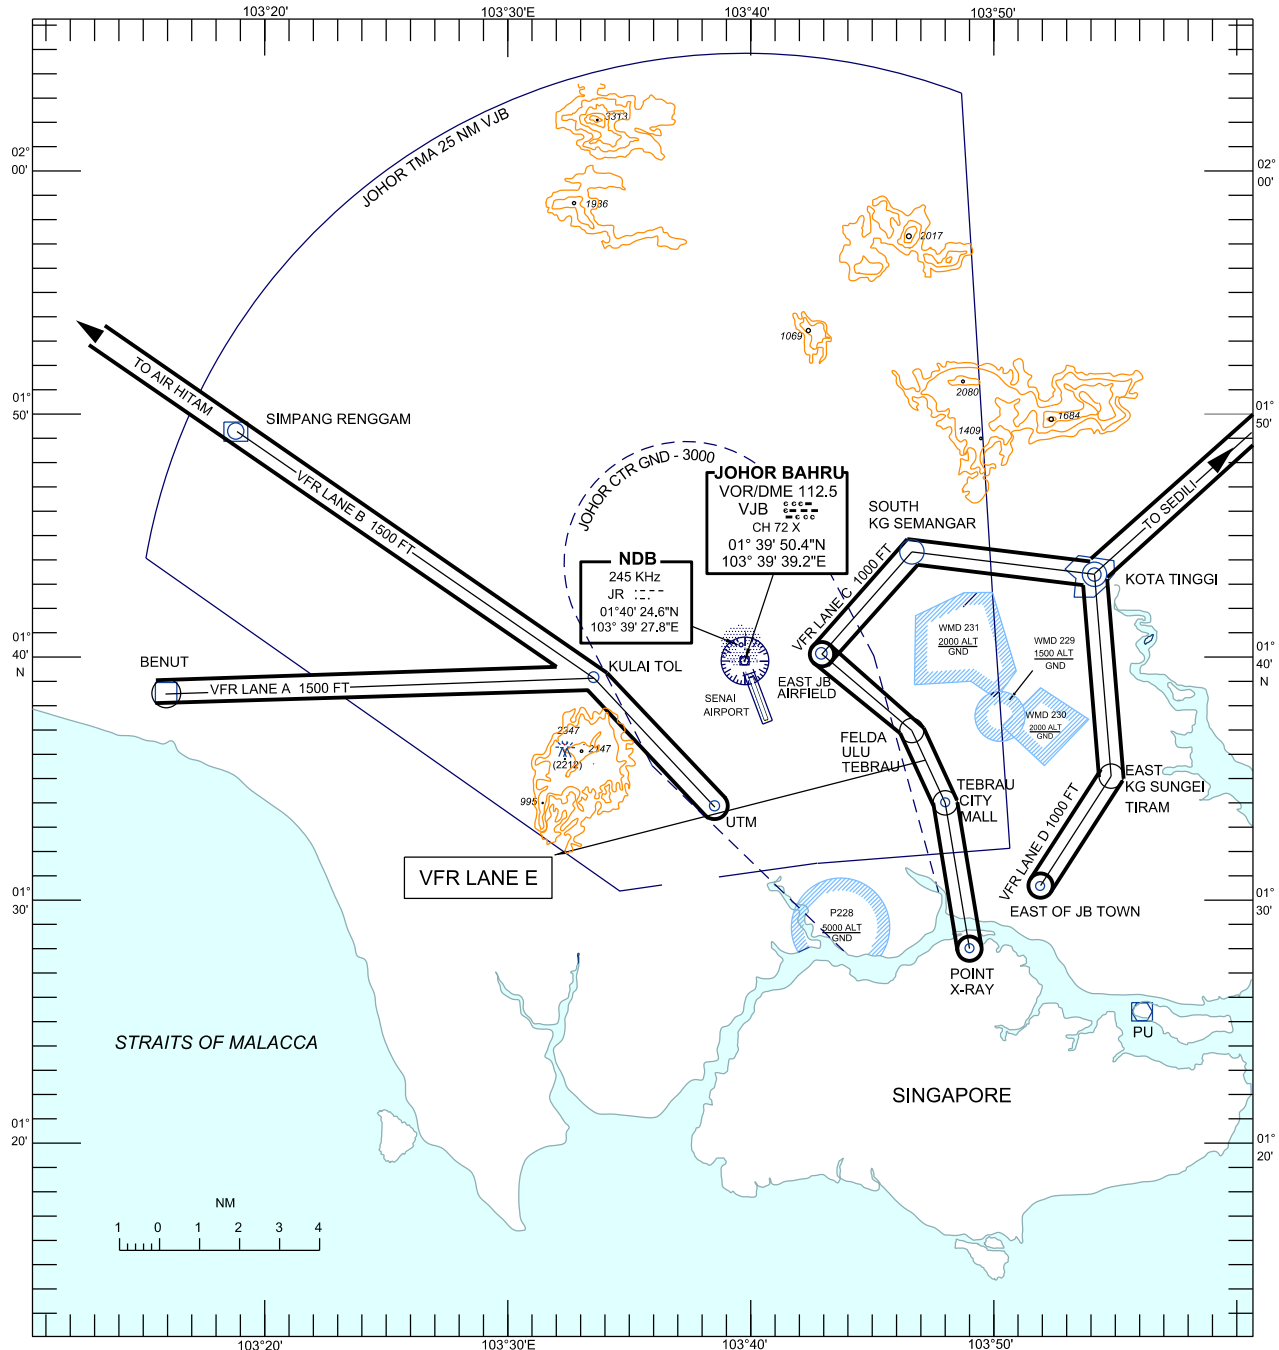

JOHOR TMA VISUAL FLIGHT RULE (VFR) LANES

CHANGES : REMOVE KONG KONG NDB AND JB NDB