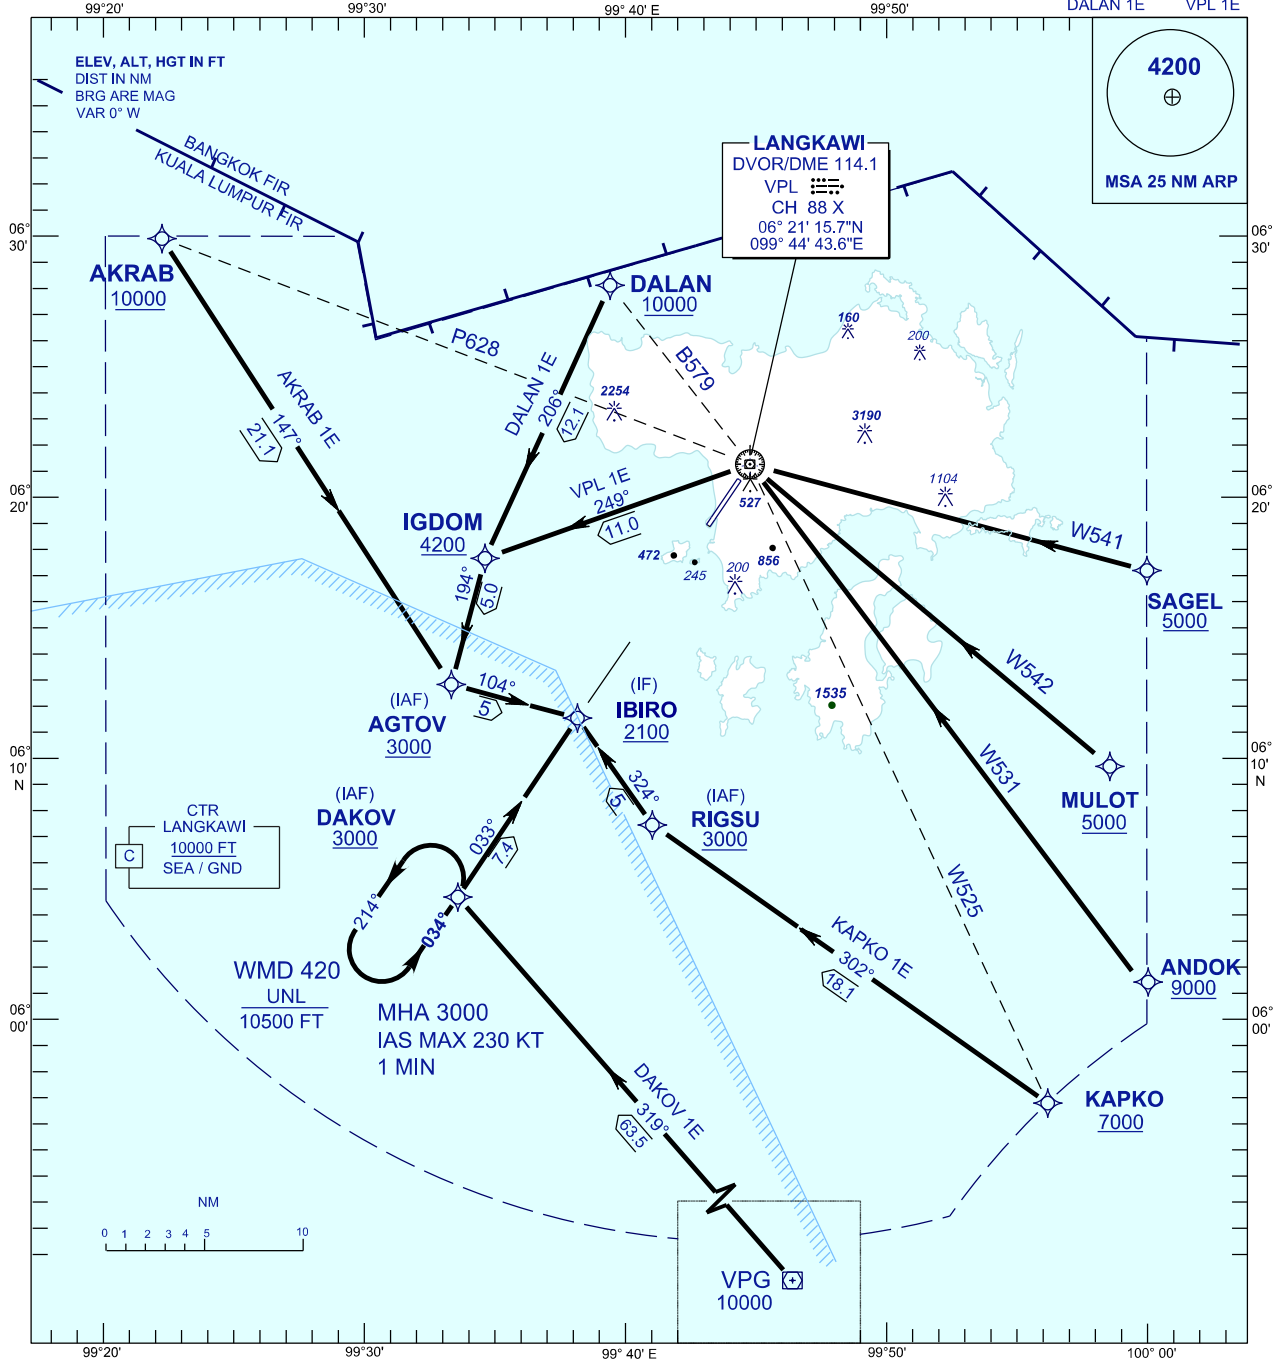

**STANDARD ARRIVAL CHART
INSTRUMENT (STAR) - ICAO**

**LANGKAWI/LANGKAWI
INTERNATIONAL AIRPORT (WMKL)
RNAV (GNSS) RWY 03**

TRANSITION ALTITUDE
11000 FT

APP	119.4, 257.8
TWR	118.5
SMC	121.8
ATIS	128.2

DAKOV 1E AKRAB 1E KAPKO 1E
DALAN 1E DALAN 1E VPL 1E

CHANGES : ADDITIONAL CHART