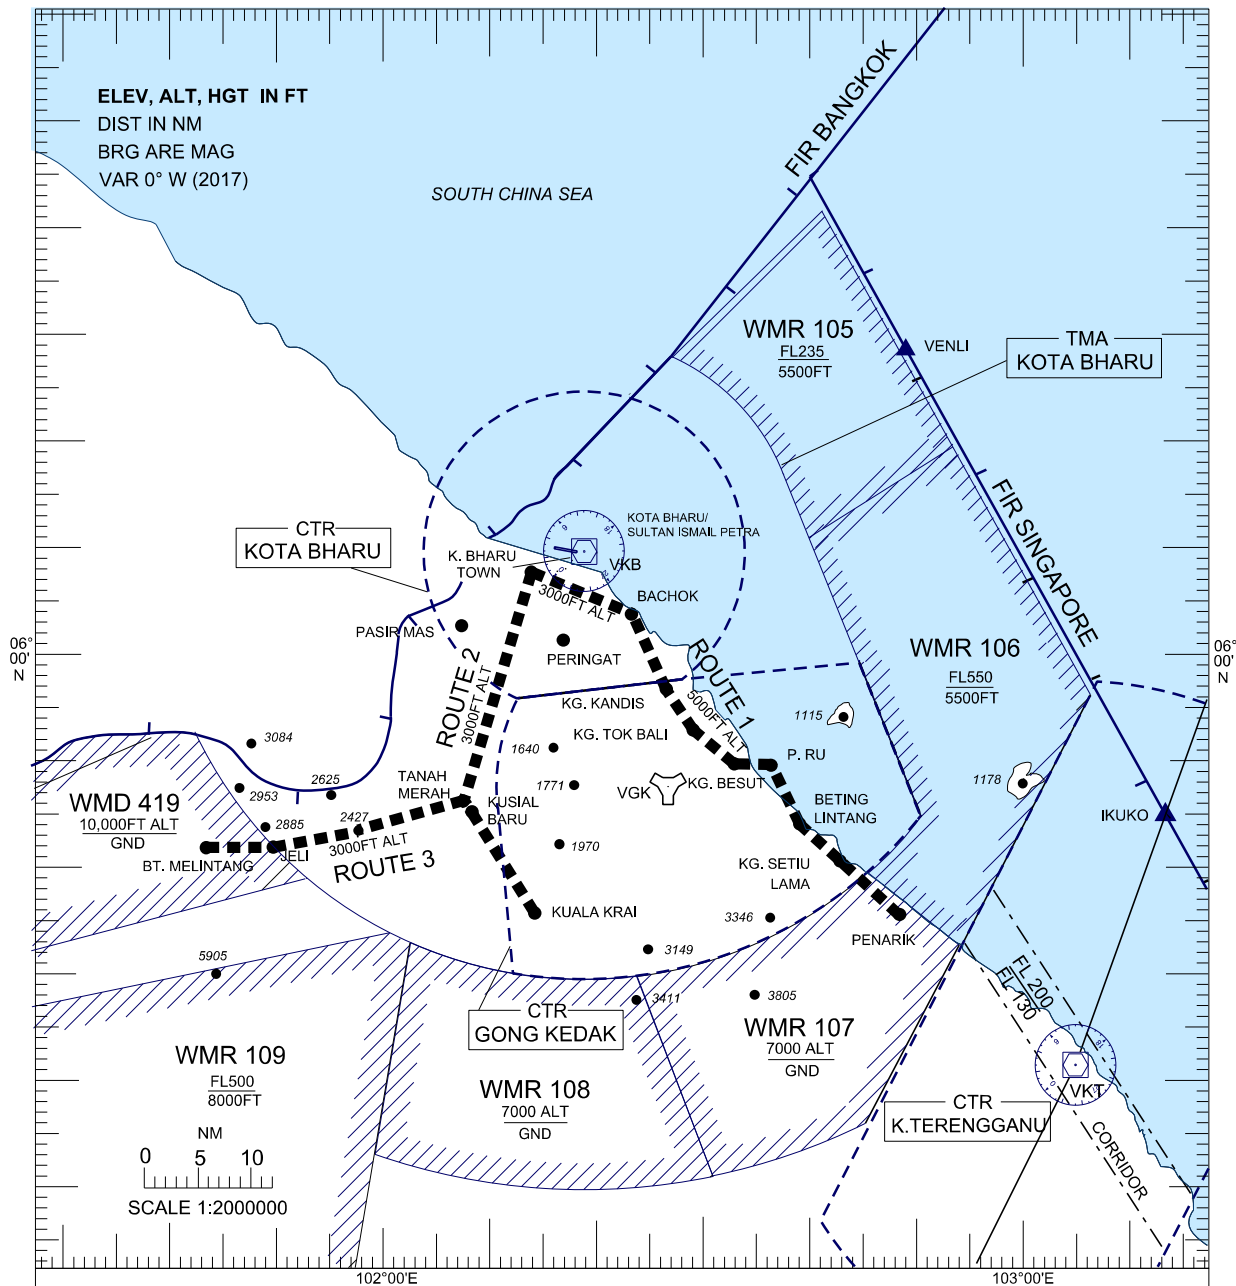

VISUAL FLIGHT RULES ROUTES (VFR) - KOTA BHARU

VFR ROUTES :

- ROUTE 1 :** PENARIK (053543N 1024824E) - KG. SETIU LAMA (054053N 1024246E) ALT 3000FT - BETING LINTANG (054415N 1023903E) - P. RU (054951N 1023623E) - KG. BESUT - (054955N 1023255E) - KG. TOK BALI (054304N 1022906E) - KG. KANDIS (055653N 1022634E) - BACHOK (060354N 1022324E) ALT 5000FT - KOTA BHARU TOWN (060755N 1021355E) ALT 3000FT
- ROUTE 2 :** KUALA KRAI (053557N 1021412E) - TANAH MERAH (054629N 1020736E) ALT 3000FT - KOTA BHARU TOWN (060755N 1021355E) ALT 3000FT
- ROUTE 3 :** BT. MELINTANG (054205N 1014325E) - JELI (054205N 1014941E) - TANAH MERAH (054629N 1020736E) ALT 3000FT