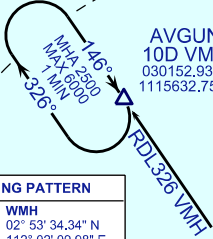

MUKAH CONTROL ZONE AND IFR HOLDING AREAS

111° 50'

112° 00' E

112° 10'

MSA 25NM

ELEV. ALT. HGT IN FT
DIST IN NM
BRG ARE MAG
VAR 0° E

MUKAH

DVOR/DME 115.30
VMH CH 100X
02°53'34.34" N
112°02'09.98" E

POKUL
10D VMH
024653.13 N
1115442.36 E

CTR MUKAH

2000FT
SEA / GND

VATSO
10D VMH
024515.56 N
1120746.90 E

AVGUN
10D VMH
030152.93 N
1115632.75 E

SANAB
10D VMH
025914.37 N
1121025.23 E

111° 50'

112° 00' E