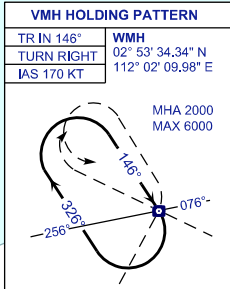

MUKAH CONTROL ZONE AND IFR HOLDING AREAS

111° 50'

112° 00' E

112° 10'

MSA 25NM

ELEV. ALT. HGT IN FT
DIST IN NM
BRG ARE MAG
VAR 0° E

MUKAH

DVOR/DME 115.30
VMH CH 100X
02°53'34.34" N
112°02'09.98" E

POKUL
10D VMH
024653.13 N
1115442.36 E

CTR MUKAH

2000FT
SEA / GND

VATSO
10D VMH
024515.56 N
1120746.90 E

AVGUN
10D VMH
030152.93 N
1115632.75 E

SANAB
10D VMH
025914.37 N
1121025.23 E

111° 50'

112° 00' E