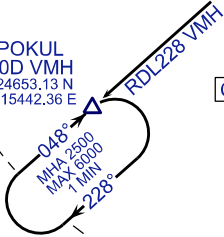

MUKAH CONTROL ZONE AND IFR HOLDING AREAS

111° 50'

112° 00' E

112° 10'

MSA 25NM

ELEV. ALT. HGT IN FT
DIST IN NM
BRG ARE MAG
VAR 0° E

MUKAH

DVOR/DME 115.30
VMH CH 100X
02°53'34.34" N
112°02'09.98" E

POKUL
10D VMH
024653.13 N
1115442.36 E

CTR MUKAH

2000FT
SEA / GND

VATSO
10D VMH
024515.56 N
1120746.90 E

AVGUN
10D VMH
030152.93 N
1115632.75 E

SANAB
10D VMH
025914.37 N
1121025.23 E

111° 50'

112° 00' E