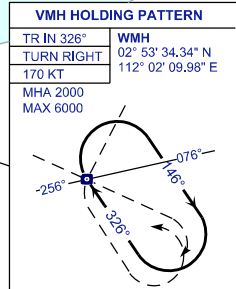

MUKAH CONTROL ZONE AND IFR HOLDING AREAS

111° 50'

112° 00' E

112° 10'

MSA 25NM

ELEV. ALT. HGT IN FT
DIST IN NM
BRG ARE MAG
VAR 0° E

MUKAH

DVOR/DME 115.30
VMH CH 100X
02°53'34.34" N
112°02'09.98" E

POKUL
10D VMH
024653.13 N
1115442.36 E

CTR MUKAH

2000FT
SEA / GND

VATSO
10D VMH
024515.56 N
1120746.90 E

AVGUN
10D VMH
030152.93 N
1115632.75 E

SANAB
10D VMH
025914.37 N
1121025.23 E

111° 50'

112° 00' E