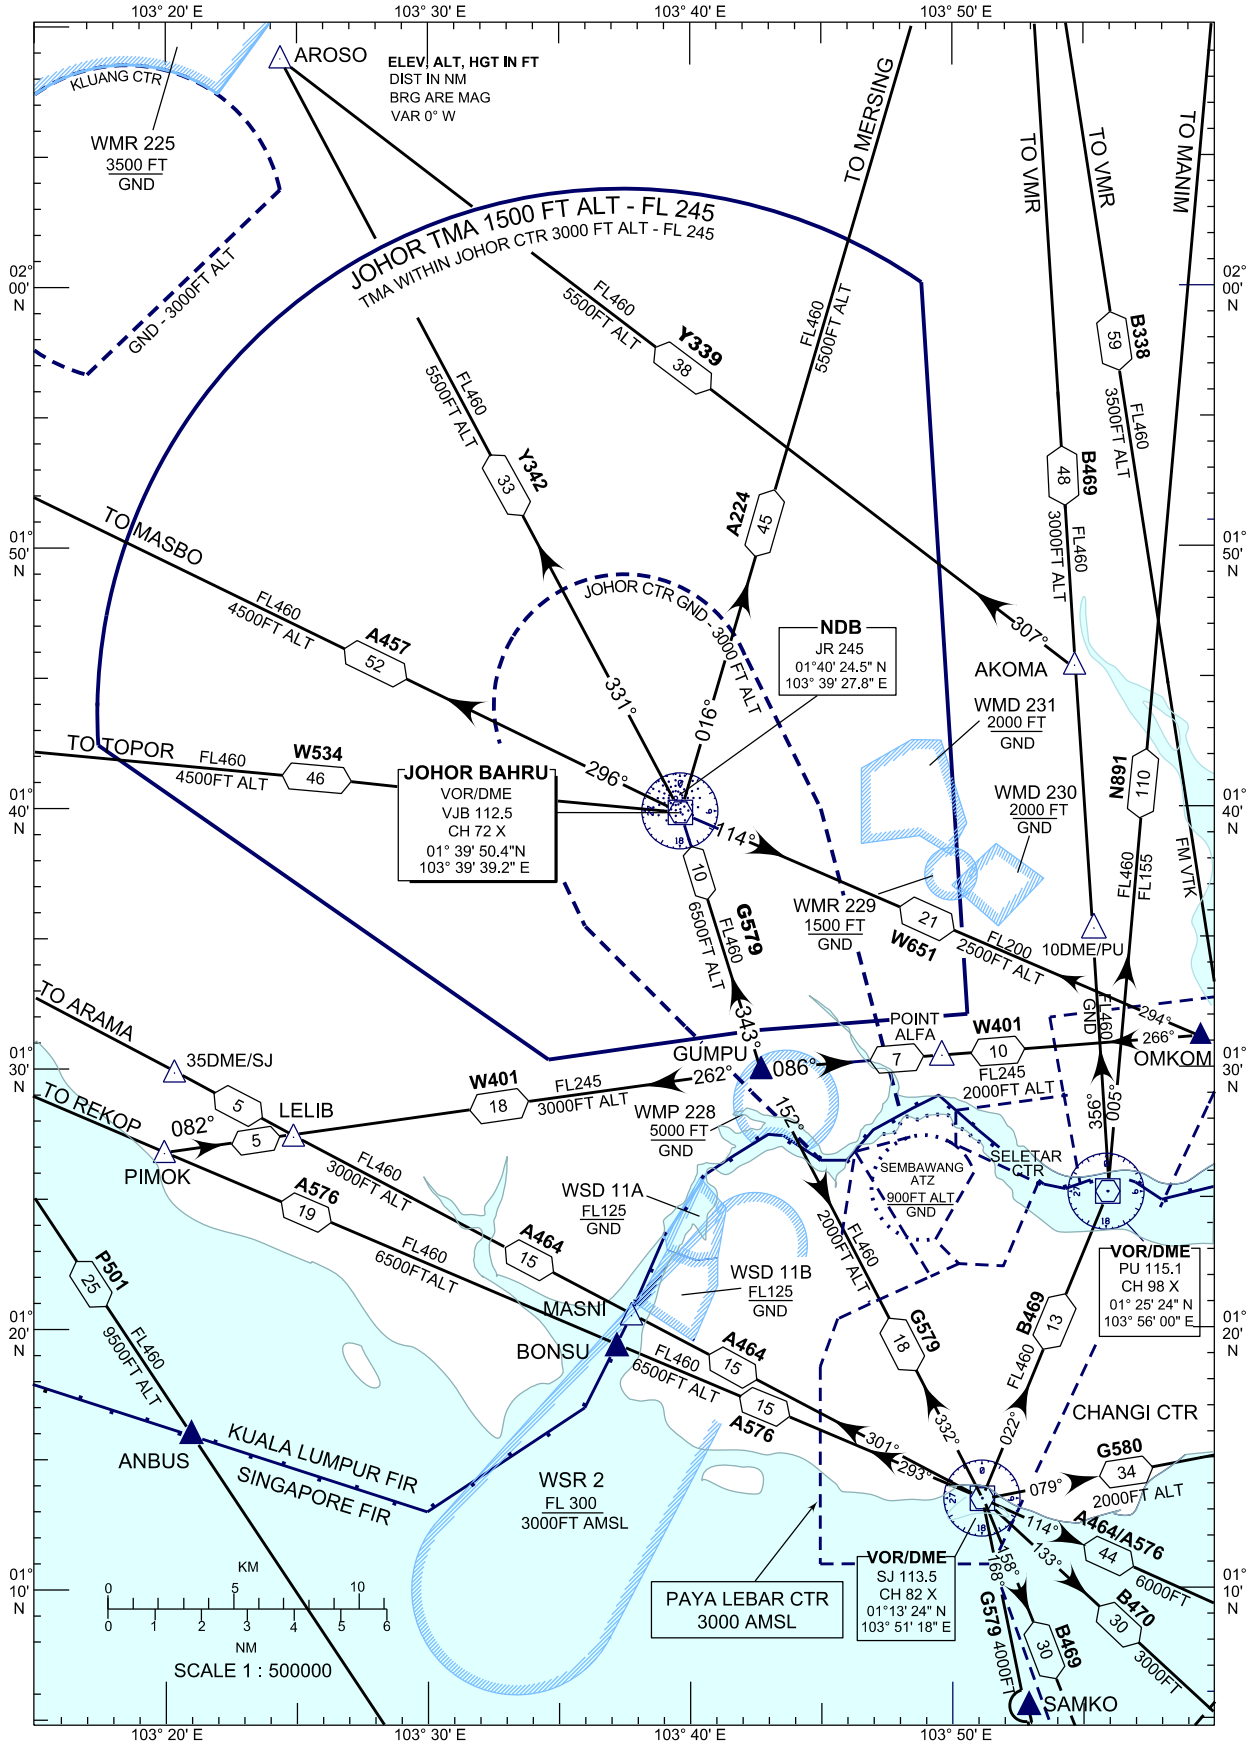

JOHOR BAHRU TMA

CHANGES : REMOVE KONG KONG NDB AND JB NDB
 INSERT GUMPU AND OMKOM