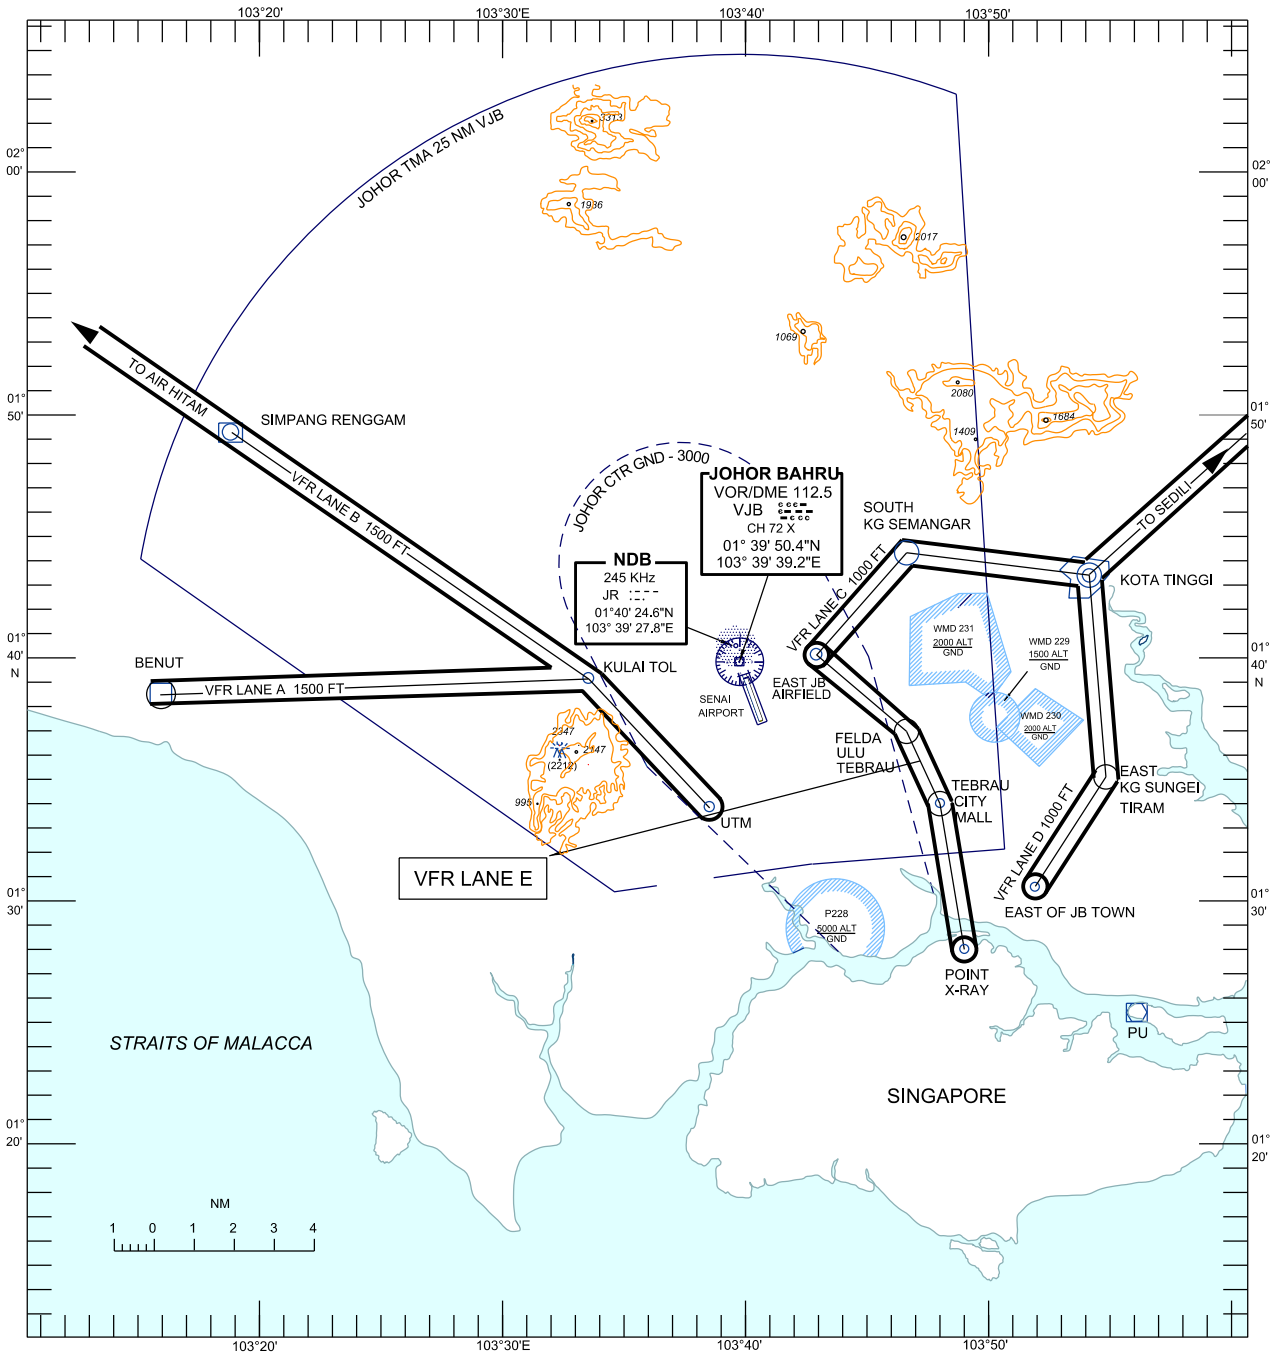

JOHOR TMA VISUAL FLIGHT RULE (VFR) LANES

CHANGES : REMOVE KONG KONG NDB AND JB NDB