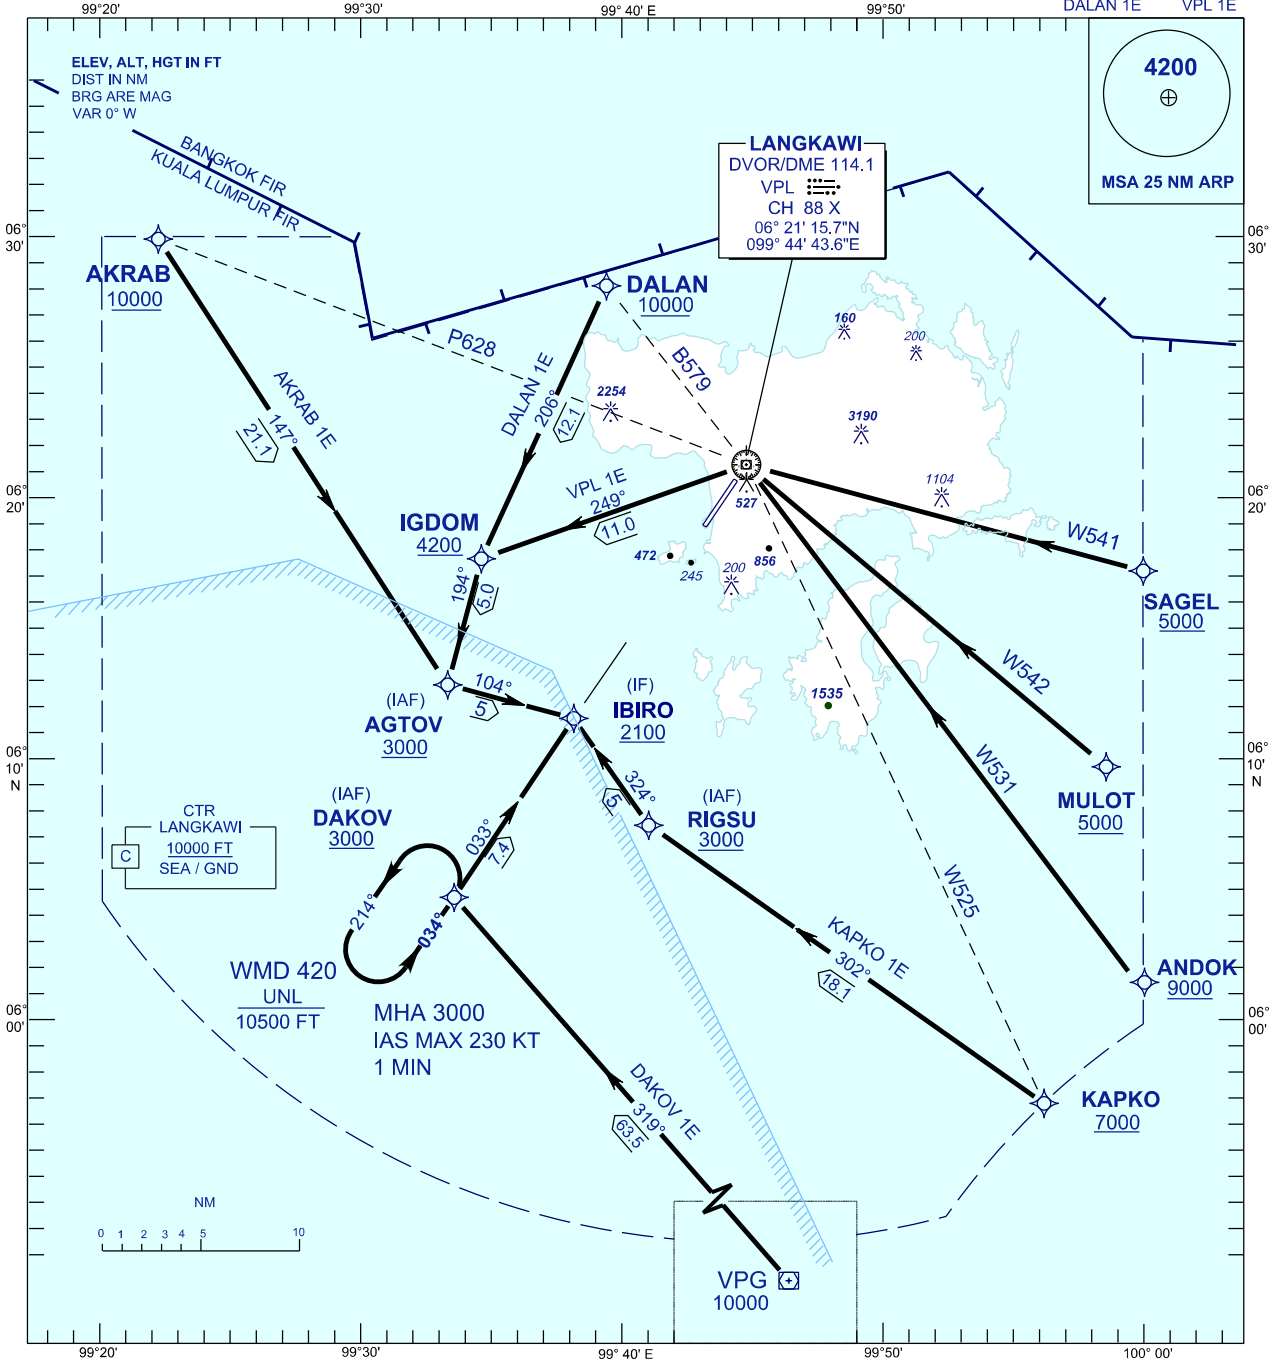

STANDARD ARRIVAL CHART INSTRUMENT (STAR) - ICAO

LANGKAWI/LANGKAWI INTERNATIONAL AIRPORT (WMKL) RNAV (GNSS) RWY 03

TRANSITION ALTITUDE
11000 FT

APP	119.4, 257.8
TWR	118.5
SMC	121.8
ATIS	128.2

DAKOV 1E AKRAB 1E KAPKO 1E
DALAN 1E VPL 1E

CHANGES : ADDITIONAL CHART