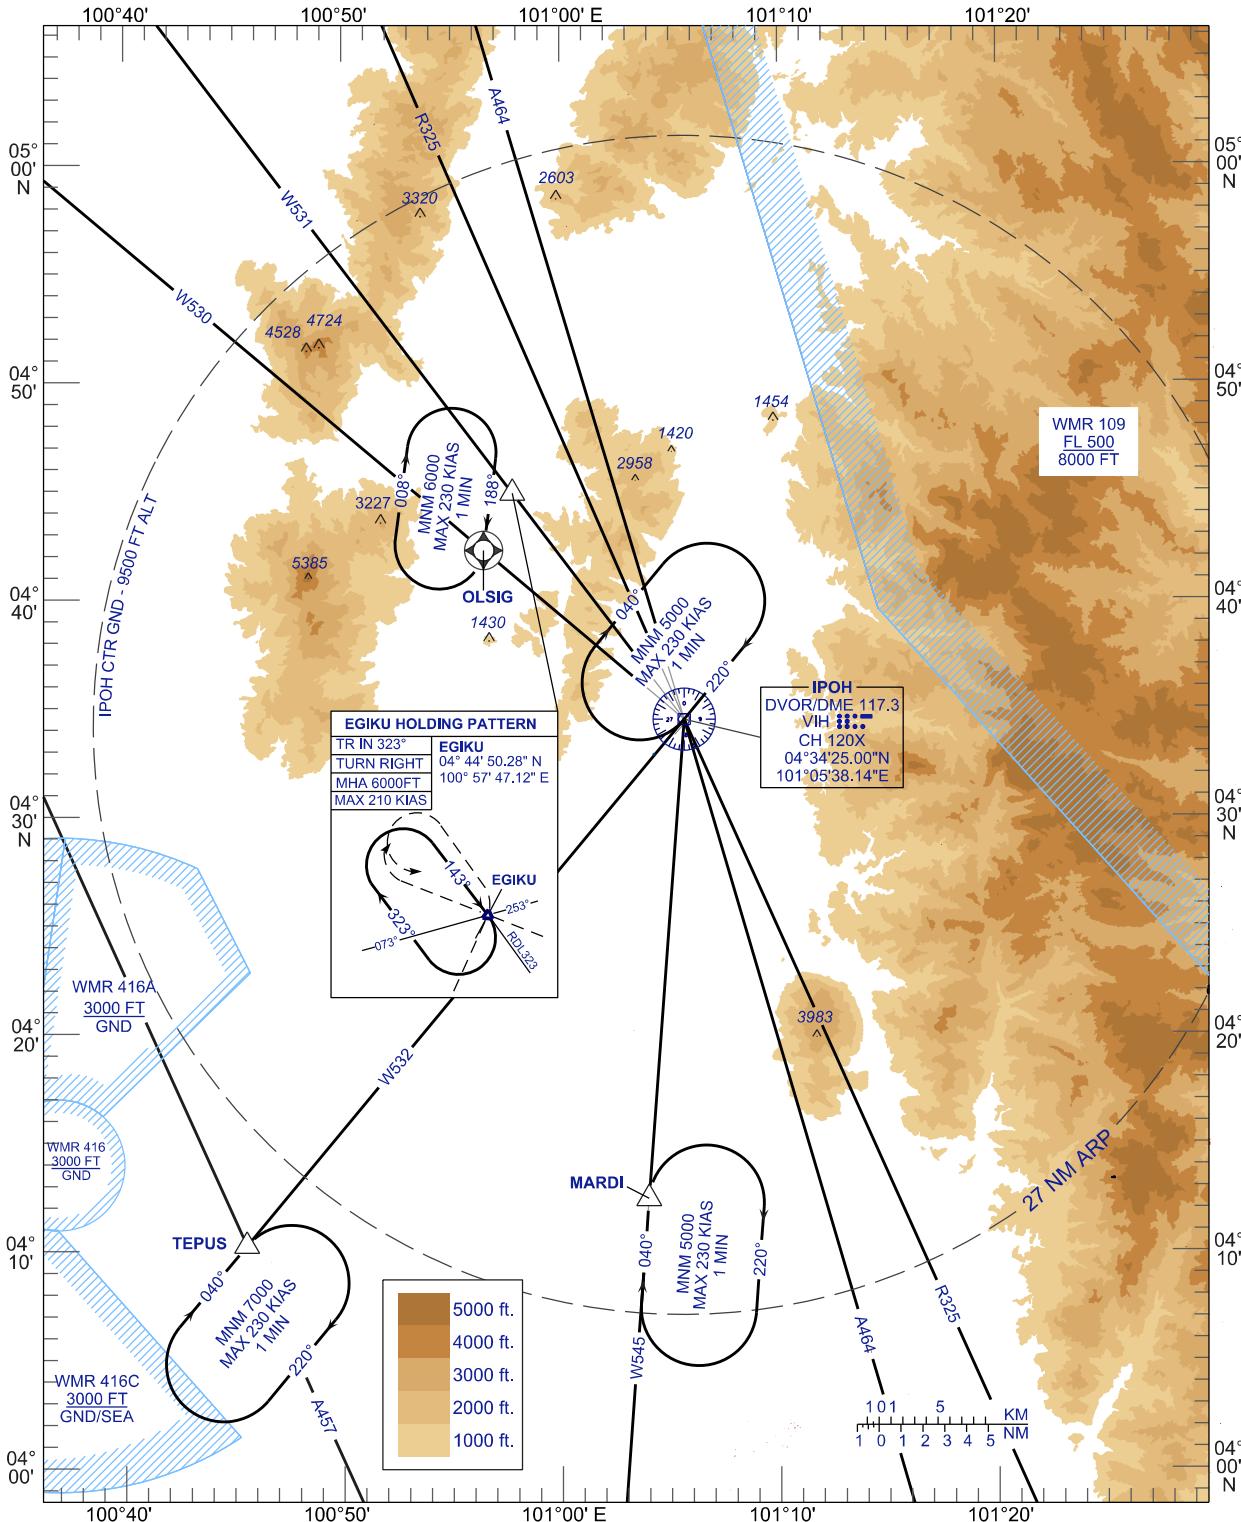

IPOH CONTROL ZONE AND HOLDING AREAS

EGIKU HOLDING PATTERN

TR IN 323°	EGIKU
TURN RIGHT	04° 44' 50.28" N
MHA 6000FT	100° 57' 47.12" E
MAX 210 KIAS	

EGIKU

IPOH
 DVOR/DME, 117.3
 VIH CH 120X
 04°34'25.00"N
 101°05'38.14"E

WMR 109
 FL 500
 8000 FT