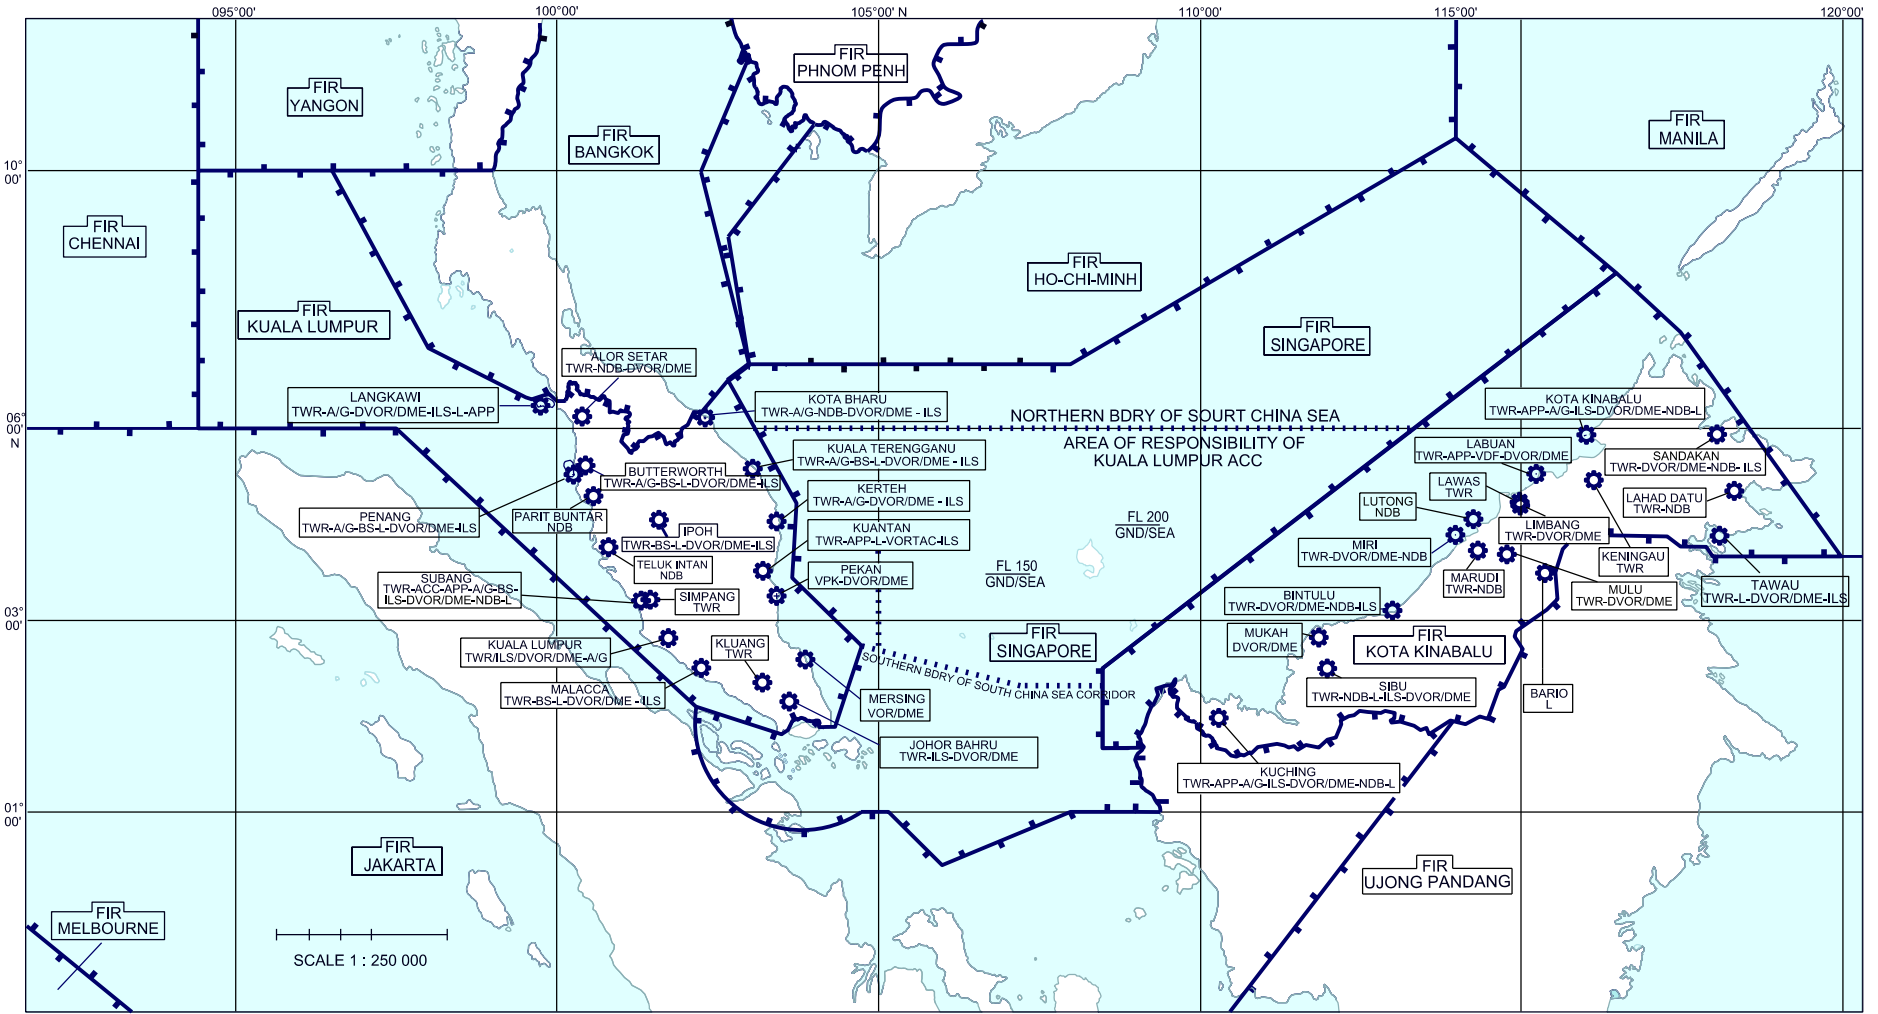

# RADIO FACILITIES INDEX CHART

CHANGES : REMOVE KONG KONG NDB, JB NDB AND TIOMAN DVOR/DME  
ADD MUKAH DVOR/DME