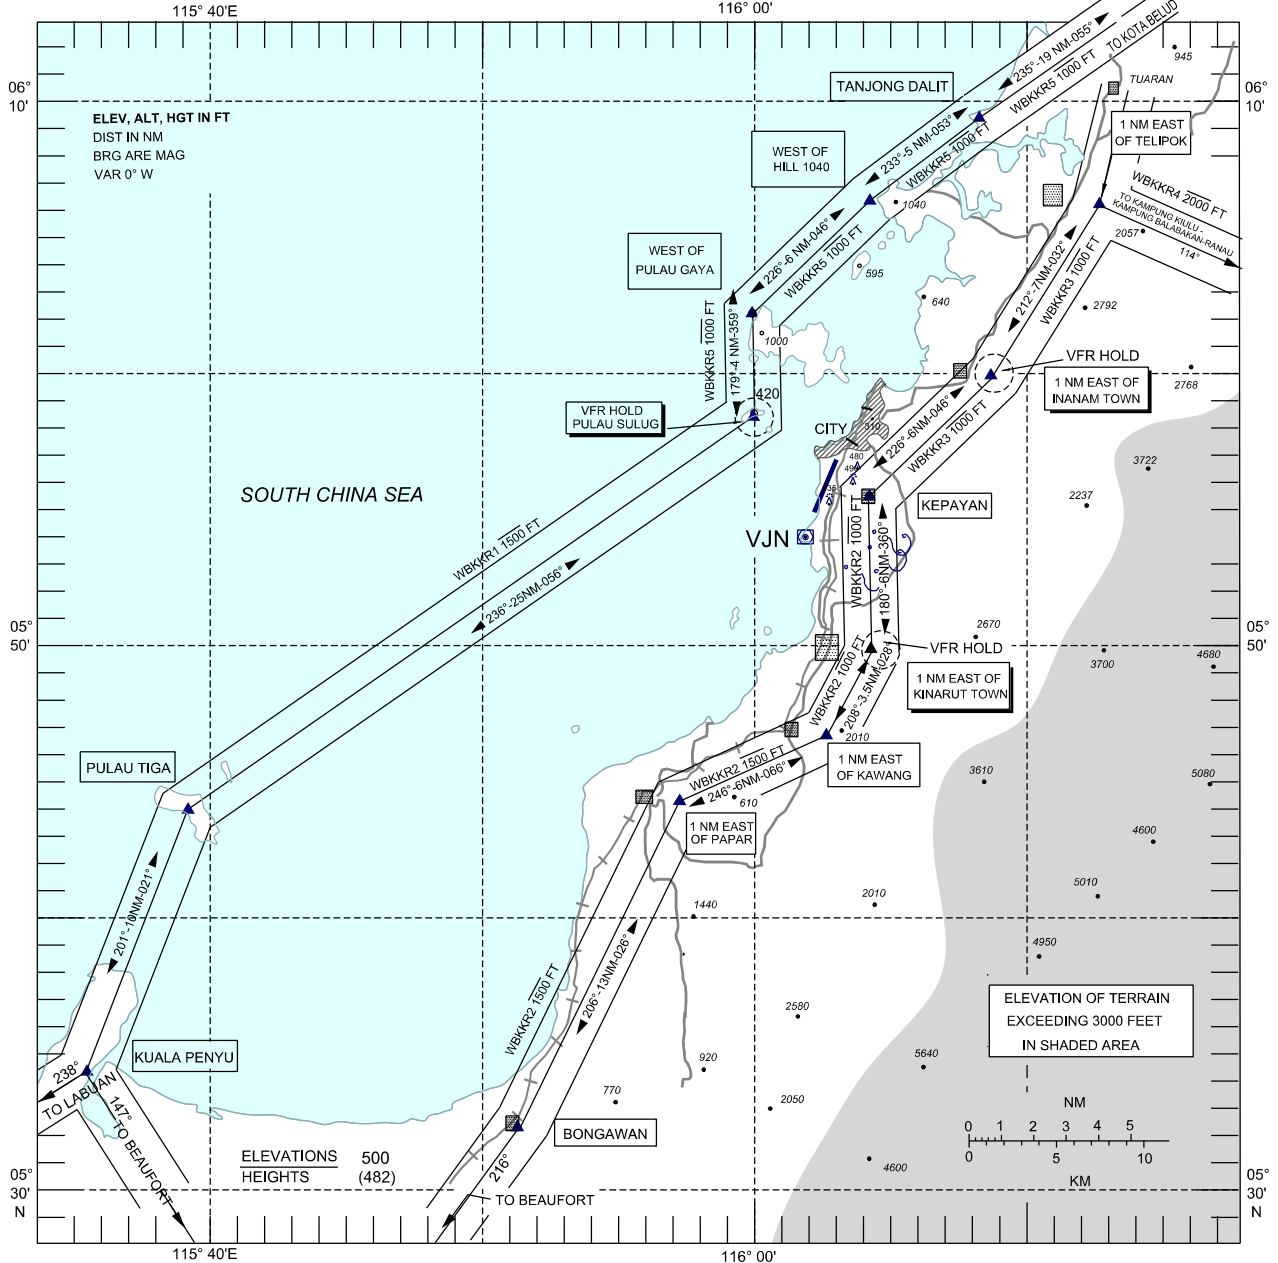

VFR LANE CHART

AERODROME ELEV 18 FT

APP 119.10
TWR 118.30

KOTA KINABALU / KOTA KINABALU (WBKK)

CHANGES : RENAME OF ALL VFR LANES