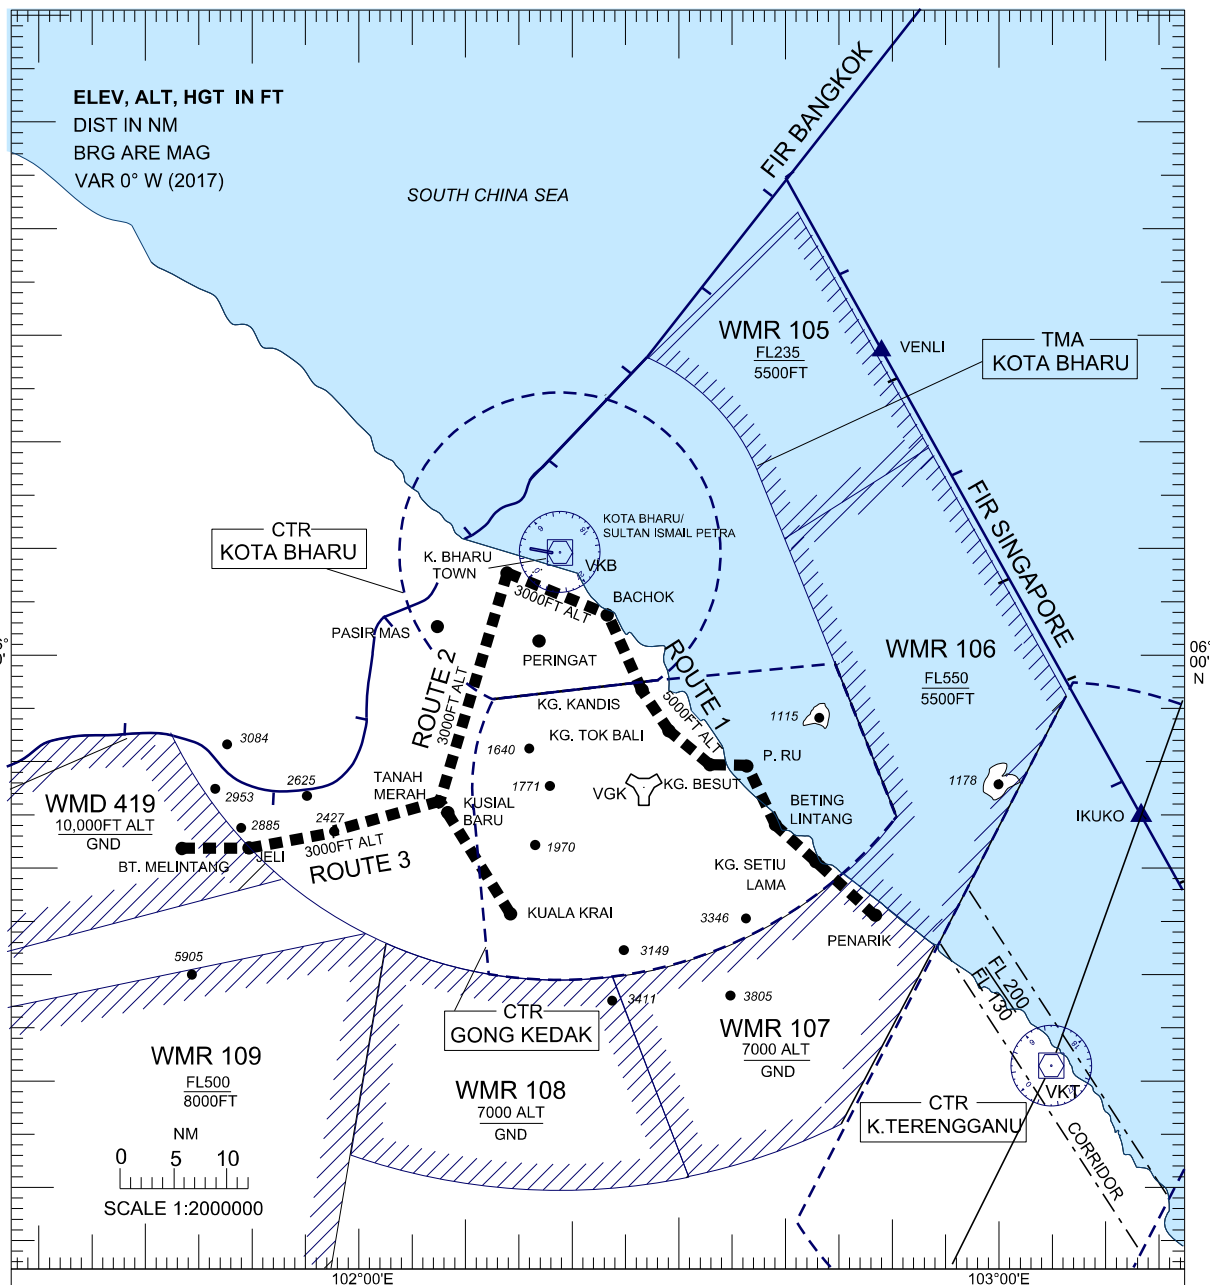

VISUAL FLIGHT RULES ROUTES (VFR) - KOTA BHARU

VFR ROUTES :

ROUTE 1 : PENARIK (053543N 1024824E) - KG. SETIU LAMA (054053N 1024246E) ALT 3000FT - BETING LINTANG (054415N 1023903E) - P. RU (054951N 1023623E) - KG. BESUT - (054955N 1023255E) - KG. TOK BALI (054304N 1022906E) - KG. KANDIS (055653N 1022634E) - BACHOK (060354N 1022324E) ALT 5000FT - KOTA BHARU TOWN (060755N 1021355E) ALT 3000FT

ROUTE 2 : KUALA KRAI (053557N 1021412E) - TANAH MERAH (054629N 1020736E) ALT 3000FT - KOTA BHARU TOWN (060755N 1021355E) ALT 3000FT

ROUTE 3 : BT. MELINTANG (054205N 1014325E) - JELI (054205N 1014941E) - TANAH MERAH (054629N 1020736E) ALT 3000FT